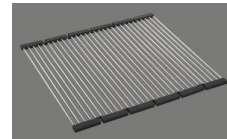

[> Weblink](#)
40.001.138.00 / CHF
125.-
Innox Pad