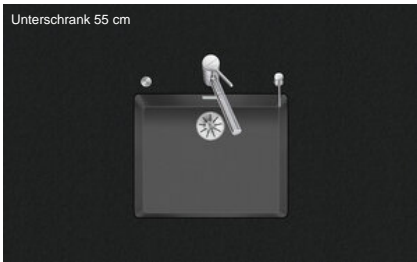

Linero LIO CD 50U/2

[> Weblink](#)

Unterschrank 55 cm

Einbauart
Unterbau-Becken

Modell
LIO CD 50U/2

Material
Cristadur

Artikel Nr.
10.106.250.00

Unterschrank
55 cm

Ventil
3½" Raumspar

Farbe
Stone

Preis CHF
1'342.- exkl. MwSt

Beckendimensionen
500x400x165mm

Beckenradius
15 mm

Ab- und Überlauftechnik

Sieb - Typ M, für
Granitspülen

Schwenkbare
Überlaufkappe für
Granitspülen

Ventilvormontage
Ventilvormontage ab Werk

Dispenser-Einbauoption
Frei positionierbar

Ab- und Überlauftechnik

Standard-Druckknopf

Druckknopf, Chrom

Preise (Stand 04.07.26 / exkl. MwSt)

Modell	Material	Ventil	Artikel Nr.	Preis CHF
Linero LIO CD 50U/2 Stone	Cristadur, Stone	3½" Tipo	10.105.587.00	1'256.- > Weblink
		3½" Raumspar	10.105.586.00	1'297.- > Weblink
		3½" Raumspar	10.106.250.00	1'342.- > Weblink
		3½" TouchFlow	10.105.585.00	1'495.- > Weblink