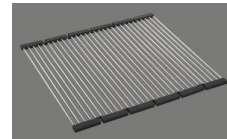

> Weblink
40.001.138.00 / CHF
125.-
Inox Pad