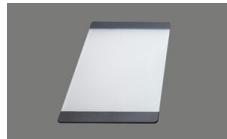

#### Optionales Zubehör

> Weblink  
40.000.912.00 / CHF  
106.-  
Resteschale, gelocht

> Weblink  
40.001.289.00 / CHF  
106.-  
Resteschale, ungelocht

> Weblink  
40.000.909.00 / CHF  
151.-  
Schneidebrett, aus Glas,  
weiss