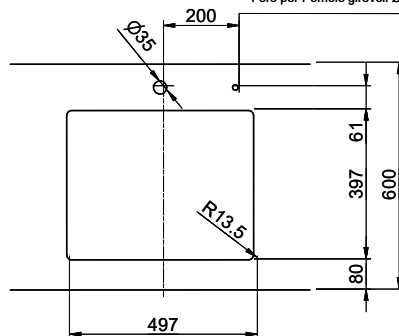

Bohrung für Zug- und Druckknöpfe Ø14
Bohrung für Drehknopf Ø25
Trou pour boutons et Pousoirs de commande Ø14
Trou pour bouton rotatif Ø25
Foro per Pomelli tiranti e Pomelli pulsanti Ø14
Foro per Pomolo girevoli Ø25