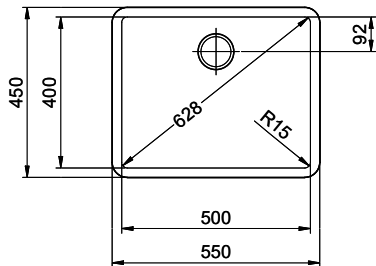

Bohrung für Zug- und Druckknöpfe Ø14
Bohrung für Drehknopf Ø25
Trou pour boutons et Poussoirs de commande Ø14
Trou pour bouton rotatif Ø25
Foro per Pomelli tiranti e Pomelli pulsanti Ø14
Foro per Pomolo girevoli Ø25