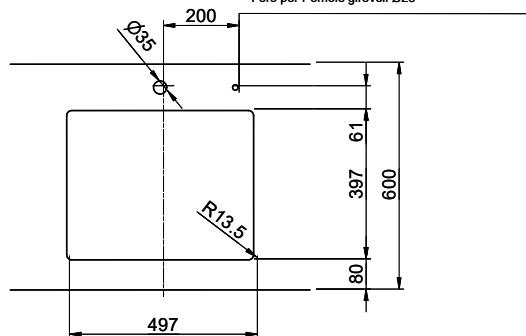

Ersatzteile

Passende Ersatzteile finden Sie hier [> Weblink](#)

Bohrung für Zug- und Druckknöpfe Ø14
 Bohrung für Drehknopf Ø25
 Trou pour boutons et Poussoirs de commande Ø14
 Trou pour bouton rotatif Ø25
 Foro per Pomelli tiranti e Pomelli pulsanti Ø14
 Foro per Pomolo girevoli Ø25