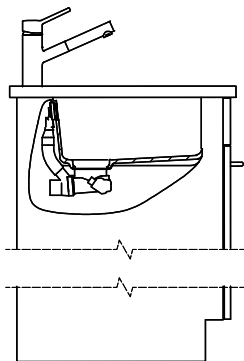

Bohrung für Zug- und Druckknöpfe Ø14
Bohrung für Drehknopf Ø25
Trou pour boutons et Pousoirs de commande Ø14
Trou pour bouton rotatif Ø25
Foro per Pomelli tiranti e Pomelli pulsanti Ø14
Foro per Pomolo girevoli Ø25