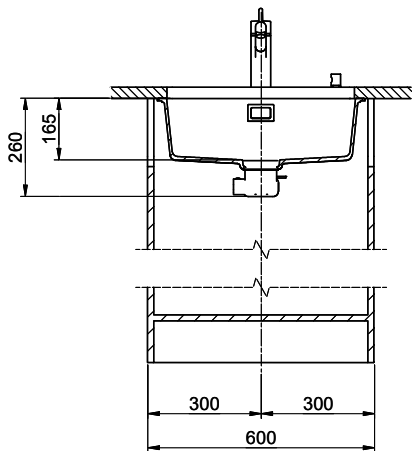

Bohrung für Zug- und Druckknöpfe Ø14
Bohrung für Drehknopf Ø25
Trou pour boutons et Pousoirs de commande Ø14
Trou pour bouton rotatif Ø25
Foro per Pomelli tiranti e Pomelli pulsanti Ø14
Foro per Pomolo girevoli Ø25