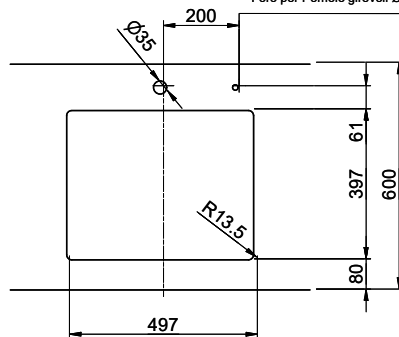

Bohrung für Zug- und Druckknöpfe Ø14
Bohrung für Drehknopf Ø25
Trou pour boutons et Pousoirs de commande Ø14
Trou pour bouton rotatif Ø25
Foro per Pomelli tiranti e Pomelli pulsanti Ø14
Foro per Pomolo girevoli Ø25