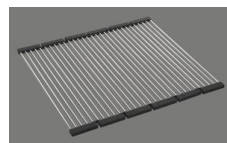

> Weblink
40.001.138.00 / CHF 125.-
Inox Pad