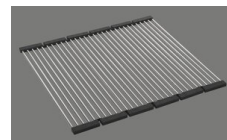

> Weblink  
40.001.289.00 / CHF 106.-  
Resteschale, ungelocht

> Weblink  
40.000.909.00 / CHF 151.-  
Schneidebrett, aus Glas, weiss

> Weblink  
40.001.277.00 / CHF 151.-  
Schneidebrett, aus Kunststoff