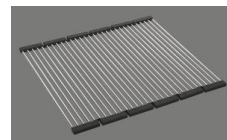

[> Weblink](#)
40.001.138.00 / CHF 125.-
Inox Pad