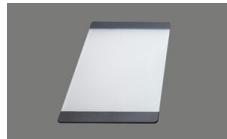

#### Optionales Zubehör

> Weblink  
40.000.912.00 / CHF 106.-  
Resteschale, gelocht

> Weblink  
40.001.289.00 / CHF 106.-  
Resteschale, ungelocht

> Weblink  
40.000.909.00 / CHF 151.-  
Schneidebrett, aus Glas, weiss