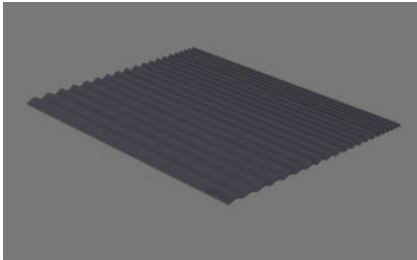

Maro Abtropfmatte, Dark Grey[> Weblink](#)**Dimensionen**

450x352x8mm

Artikel Nr.

40.002.008.00

Preis CHF

51.- exkl. MwSt

Highlights

Bewahrt die Arbeitsplatte vor Kratzern und schützt Geschirr und Gläser

Produktbeschreibung

Hergestellt aus weichem, rutschfestem Silikon
Extragross
Rollbar
Antibakterielles Design