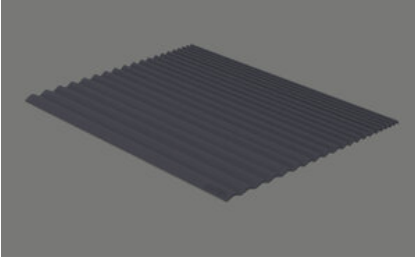

Maro Abtropfmatte, Dark Grey[> Weblink](#)**Dimensionen**

450x352x8mm

Artikel Nr.

40.002.008.00

Preis CHF

51.- exkl. MwSt

Highlights

Bewahrt die Arbeitsplatte vor Kratzern und schützt Geschirr und Gläser

Produktbeschreibung

Hergestellt aus weichem, rutschfestem Silikon
Extragross
Rollbar
Antibakterielles Design