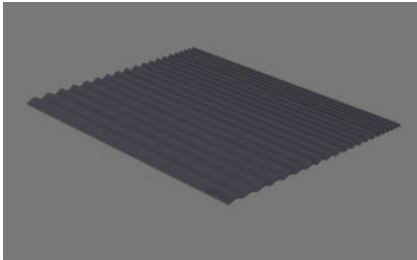

Maro Abtropfmatte, Dark Grey[> Weblink](#)**Dimensionen**

450x352x8mm

Artikel Nr.

40.002.008.00

Preis CHF

51.- exkl. MwSt

Highlights

Bewahrt die Arbeitsplatte vor Kratzern und schützt Geschirr und Gläser

Produktbeschreibung

Hergestellt aus weichem, rutschfestem Silikon

Extragross

Rollbar

Antibakterielles Design