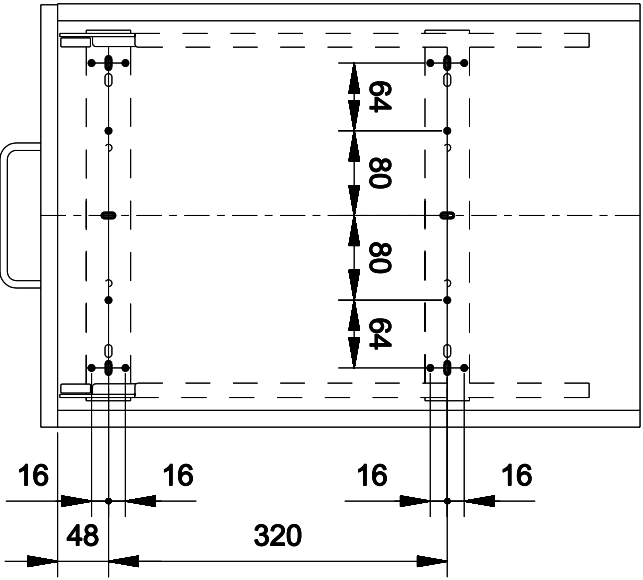

Müllex Boxx 40-R[> Weblink](#)**Artikel Nr.**
40.001.023.00**Preis CHF**
347.- exkl. MwSt**Produktbeschreibung**

- Behälter zur Rundbefüllung des 35-Liter-Abfallsacks.
- Optional zwei 17-Liter-Abfallsäcke.
- Herausziehbare Abdeck-Schublade.
- Bei sperrigem Siphon, Schubladen-Rückwand verstellbar.
- Adapter für 50-cm-Korpus im Lieferumfang enthalten.
- Adapter für 45 cm-Korpus optional zu bestellen.
- Einzugsdämpfung als Standard.
- Inklusive Montageset.

Eine Marke von / une marque de
 A. & J. Stöckli AG
 CH-8754 Netstal

STOCKLI	A. & J. Stockli AG CH-8754 Netstal	Bohrbilder: Front / Kastenboden / Seitenwand L+R		Massstab 1:5	Gezeichnet: 04.06.2010	H. Forrer
		BOXX40 - R				
Zeichnungs-Nr.		Ersatz fuer:		Index		