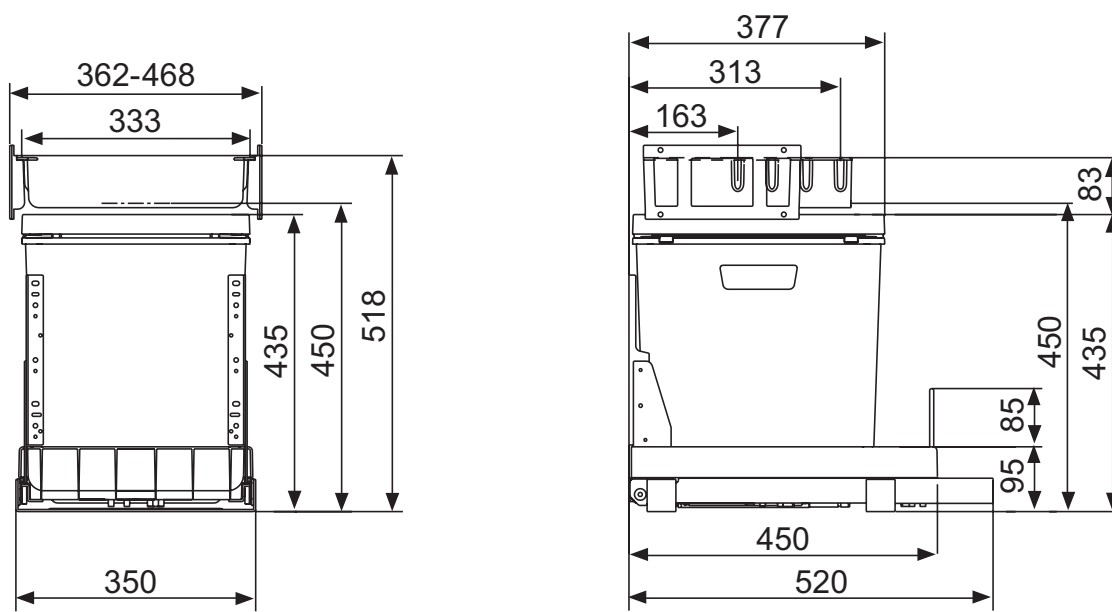

BOXX40-R

Art.-Nr. 5059.01

MÜLLEX®

Tel.: +41 (0)55 645 55 55
Fax: +41 (0)55 645 54 55
info@muellex.ch
www.muellex.ch

Eine Marke von / une marque de
A. & J. Stöckli AG
CH-8754 Netstal