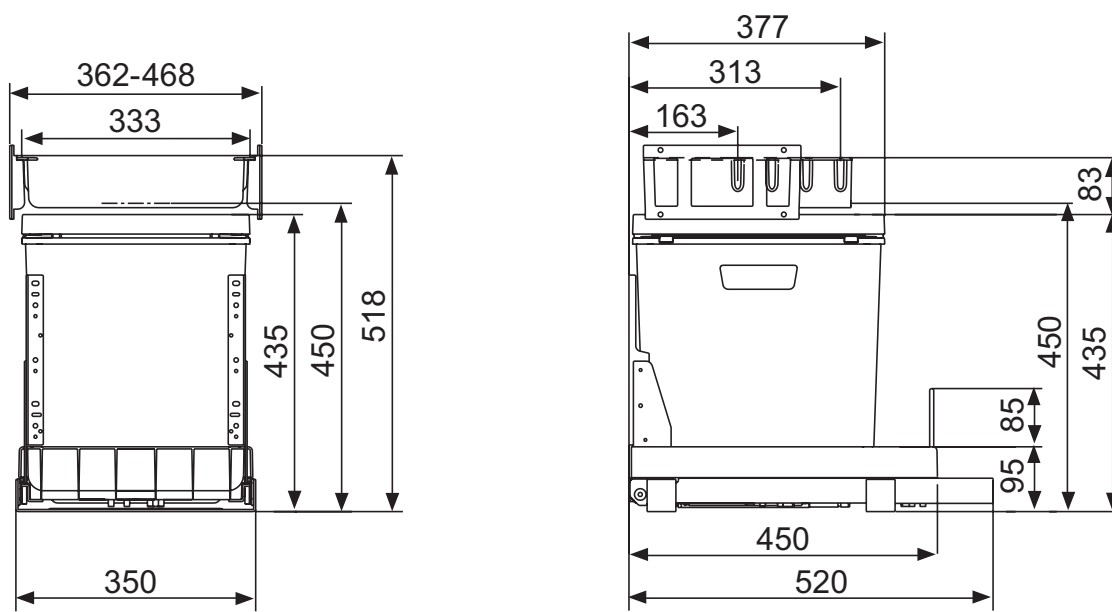

Müllex Boxx 40-R[> Weblink](#)**Artikel Nr.**
40.001.023.00**Preis CHF**
347.- exkl. MwSt**Produktbeschreibung**

- Behälter zur Rundbefüllung des 35-Liter-Abfallsacks.
- Optional zwei 17-Liter-Abfallsäcke.
- Herausziehbare Abdeck-Schublade.
- Bei sperrigem Siphon, Schubladen-Rückwand verstellbar.
- Adapter für 50-cm-Korpus im Lieferumfang enthalten.
- Adapter für 45 cm-Korpus optional zu bestellen.
- Einzugsdämpfung als Standard.
- Inklusive Montageset.

Eine Marke von / une marque de
 A. & J. Stöckli AG
 CH-8754 Netstal

STOCKLI	A. & J. Stockli AG CH-8754 Netstal	Bohrbilder: Front / Kastenboden / Seitenwand L+R		Massstab 1:5	Gezeichnet: 04.06.2010	H. Forrer
		BOXX40 - R				
Zeichnungs-Nr.		Ersatz fuer:		Index		