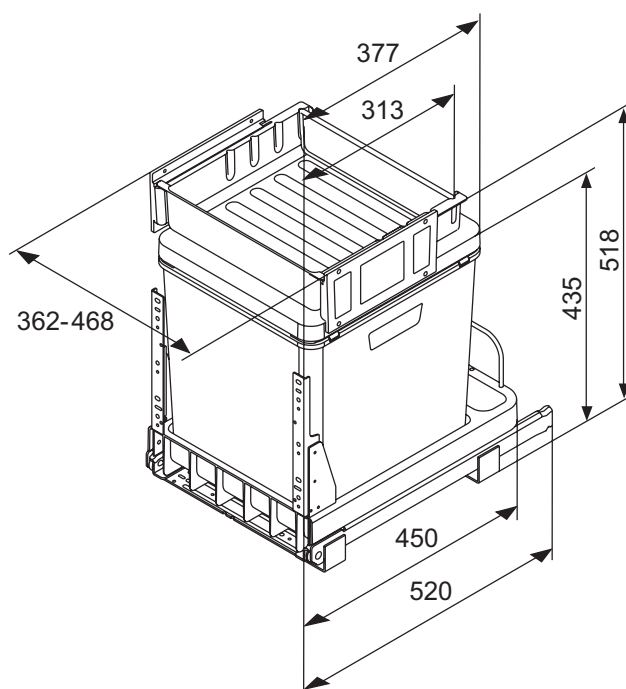

BOXX40-R

Art.-Nr. 5059.01

MÜLLEX®

Tel.: +41 (0)55 645 55 55
Fax: +41 (0)55 645 54 55
info@muellex.ch
www.muellex.ch

Eine Marke von / une marque de
A. & J. Stöckli AG
CH-8754 Netstal