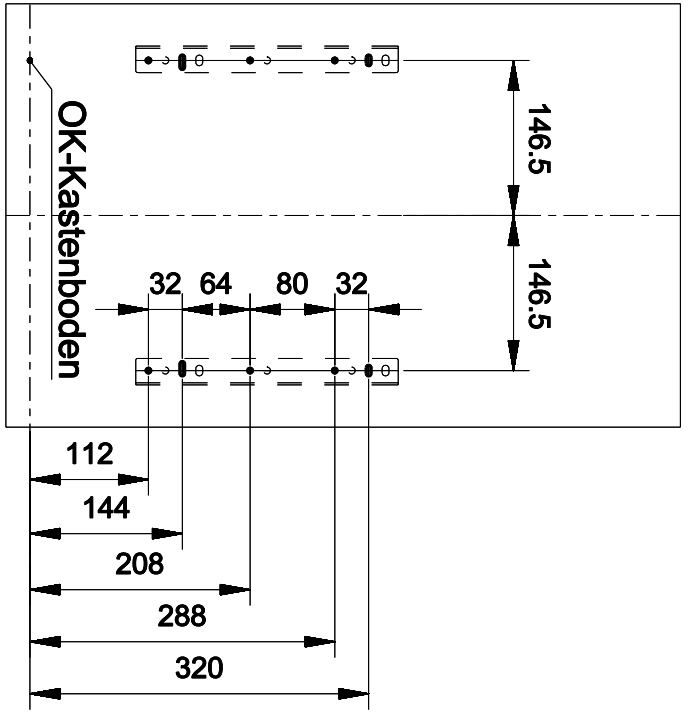

Bohrbilder: Front / Kastenboden / Seitenwand L+R

BOXX40 - R

STOCKLI

A. & J. Stockli AG
CH-8754 Netstal

Massstab
1:5

Gezeichnet: 04.06.2010
H. Forrer

Geprüft:

Ersatz fuer:

Zeichnungs-Nr.

Index