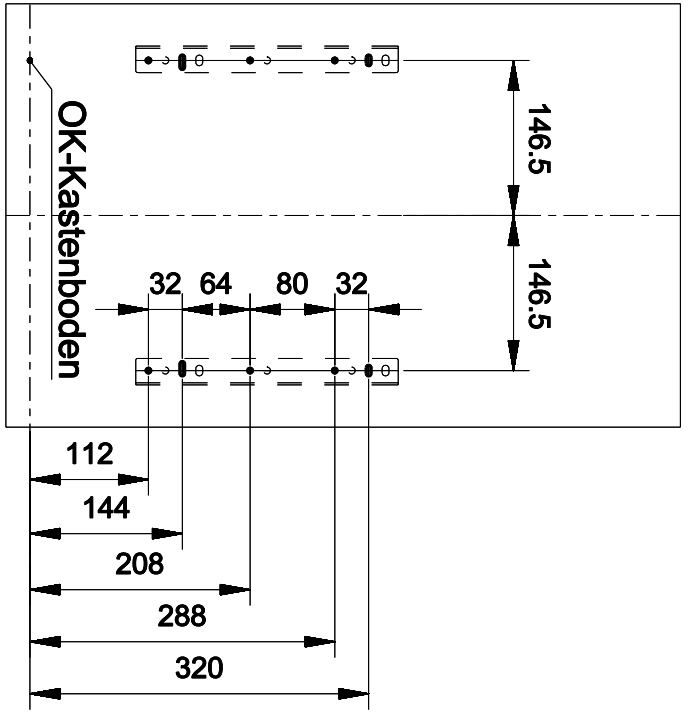

Müllex Boxx 40-R[> Weblink](#)**Artikel Nr.**
40.001.023.00**Preis CHF**
347.- exkl. MwSt**Produktbeschreibung**

- Behälter zur Rundbefüllung des 35-Liter-Abfallsacks.
- Optional zwei 17-Liter-Abfallsäcke.
- Herausziehbare Abdeck-Schublade.
- Bei sperrigem Siphon, Schubladen-Rückwand verstellbar.
- Adapter für 50-cm-Korpus im Lieferumfang enthalten.
- Adapter für 45 cm-Korpus optional zu bestellen.
- Einzugsdämpfung als Standard.
- Inklusive Montageset.

Eine Marke von / une marque de
 A. & J. Stöckli AG
 CH-8754 Netstal

STOCKLI	A. & J. Stockli AG CH-8754 Netstal	Bohrbilder: Front / Kastenboden / Seitenwand L+R		Massstab 1:5	Gezeichnet: 04.06.2010	H. Forrer
		BOXX40 - R				
Zeichnungs-Nr.		Ersatz fuer:		Index		