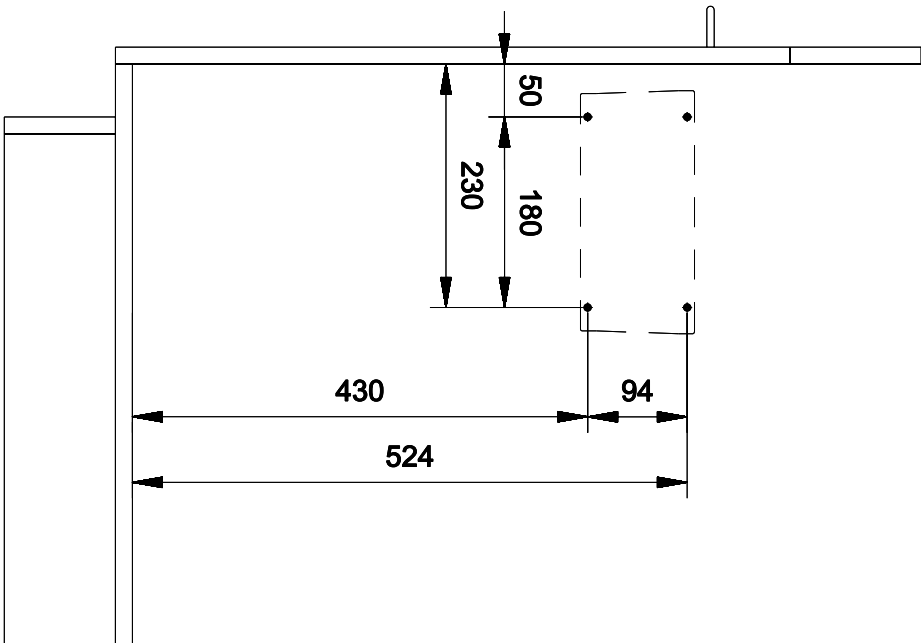

Bohrbilder: Front / Kastenboden / Seitenwand L+R

BOXX40 - R

STOCKLI

A. & J. Stockli AG
CH-8754 Netstal

Massstab
1:5

Gezeichnet: 04.06.2010
H. Forrer

Geprüft:

Ersatz fuer:

Zeichnungs-Nr.

Index