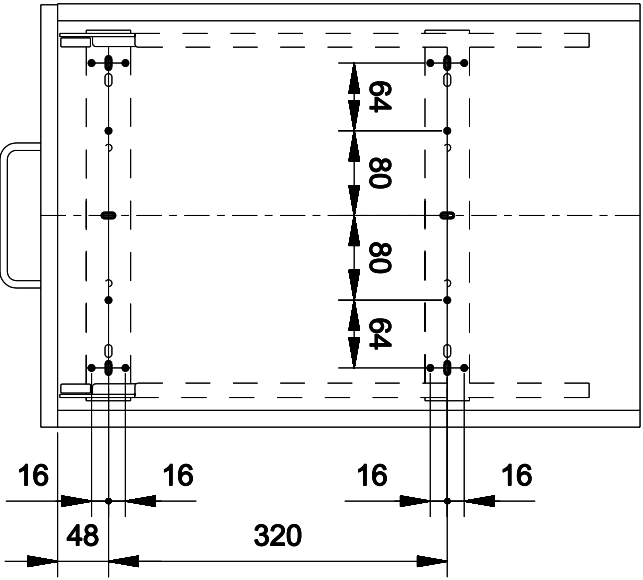

Bohrbilder: Front / Kastenboden / Seitenwand L+R

BOXX40 - R

STOCKLI

A. & J. Stockli AG
CH-8754 Netstal

Massstab
1:5

Gezeichnet: 04.06.2010
H. Forrer

Geprüft:

Ersatz fuer:

Zeichnungs-Nr.

Index