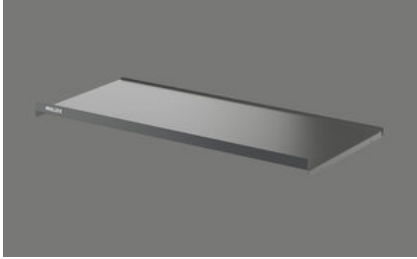

**Müllex X-Line Deckel X80 Basic**[> Weblink](#)**Artikel Nr.**  
40.002.260.00**Preis CHF**  
72.- exkl. MwSt**Produktbeschreibung**

Müllex X-Line Basic Metaldeckel für Abfall-System mit Korpusbreite 800 mm.  
B 754 x T 362 x H 43 mm, anthrazit, Metall