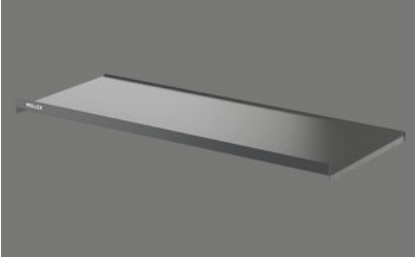

Müllex X-Line Deckel X90 Basic[> Weblink](#)**Artikel Nr.**
40.002.261.00**Preis CHF**
72.- exkl. MwSt**Produktbeschreibung**

Müllex X-Line Basic Metaldeckel für Abfall-System mit Korpusbreite 900 mm.
B 854 x T 362 x H 43 mm, anthrazit, Metall