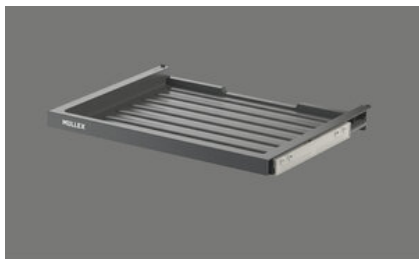

**Müllex X-Line Schublade X50 Basic**[> Weblink](#)**Artikel Nr.**  
40.002.255.00**Preis CHF**  
35.- exkl. MwSt**Produktbeschreibung**

Müllex X-Line Basic-Schublade für Abfall-System mit Korpusbreite 500 mm.  
B 454 x T 358 x H 50 mm, anthrazit, Kunststoff