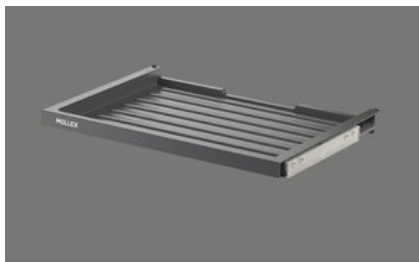

Müllex X-Line Schublade X55 Basic

[> Weblink](#)

Artikel Nr.
40.002.256.00

Preis CHF
35.- exkl. MwSt

Produktbeschreibung

Müllex X-Line Basic-Schublade für Abfall-System mit Korpusbreite 550 mm.
B 504 x T 358 x H 50 mm, anthrazit, Kunststoff