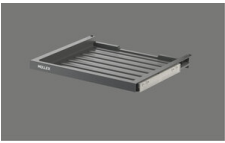

Müllex X-Line Set X45 L35 Basic[> Weblink](#)**Artikel Nr.**
40.002.270.00**Preis CHF**
179.- exkl. MwSt**Produktbeschreibung**

X45 L35 Basic, Einbauhöhe L, 414 mm
Schublade Basic 450 mm 80.41.101 +
Abfalltrennbehälter X45 L35 80.51.101
System für bestehende Schubladenauszüge, Korpusbreite 450 mm

Zubehör

Inklusives Zubehör

[> Weblink](#)
40.002.254.00 / CHF
179.-
Müllex X-Line Schublade
X45 Basic

[> Weblink](#)
40.002.262.00 / CHF
179.-
Müllex X-Line Behälter
X45 L35