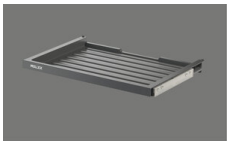

Müllex X-Line Set X55 L5 Basic

[> Weblink](#)

Artikel Nr.
40.002.274.00

Preis CHF
232.- exkl. MwSt

Produktbeschreibung

Müllex X-Line Set X55 L5 Basic, bestehend aus
Schublade Basic 550 mm, 80.41.301 +
Abfalltrennbehälter X55 L5, 80.51.301
System für bestehende Schubladenauszüge, Korpusbreite 550 mm
Einbauhöhe L, 414 mm

Hersteller-Nr. 80.50.301

Zubehör

Inklusives Zubehör

[> Weblink](#)
40.002.256.00 / CHF
232.-
Müllex X-Line Schublade
X55 Basic

[> Weblink](#)
40.002.265.00 / CHF
232.-
Müllex X-Line Behälter
X55 L5