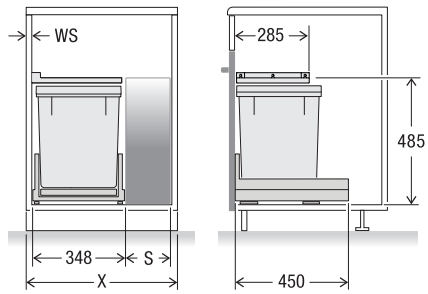

X	WS	S (max.)
600	16-19	212