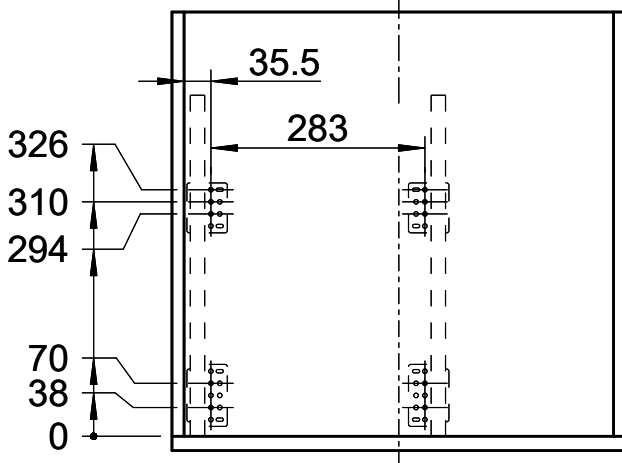

Müllex X40 L35 Vara

[> Weblink](#)

Artikel Nr.
40.002.935.00

Preis CHF
315.- exkl. MwSt

X	WS	S (max.)
600	16-19	212

Spanplattenschrauben
 Vis pour panneau d'aggloméré
 Vite per pannelli di truciolato
 Pan Chipboard Screw

Bohrbild, X40 L35 VARA
 Dessin de perçage, X40 L35 VARA
 Disegno di foratura, X40 L35 VARA
 Drilling drawing, X40 L35 VARA

Scale 1:10	Created	19.03.2025	proE
	Modified	20.03.2025	proE
Format A4	State		Freigegeben
	Drawing-No. / File-Name		Index