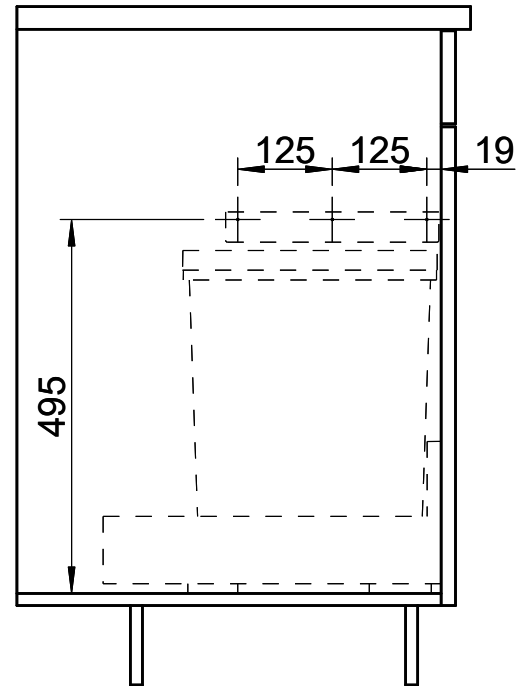

Müllex X40 L35 Vara

[> Weblink](#)

Artikel Nr.
40.002.935.00

Preis CHF
315.- exkl. MwSt

X	WS	S (max.)
600	16-19	212

Spanplattenschrauben
 Vis pour panneau d'aggloméré
 Vite per pannelli di truciolato
 Pan Chipboard Screw

Bohrbild, X40 L35 VARA
 Dessin de perçage, X40 L35 VARA
 Disegno di foratura, X40 L35 VARA
 Drilling drawing, X40 L35 VARA

Scale 1:10	Created	19.03.2025	proE
	Modified	20.03.2025	proE
Format A4	State		Freigegeben
	Drawing-No. / File-Name		Index