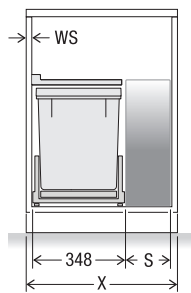

X	WS	S (max.)
600	16-19	212