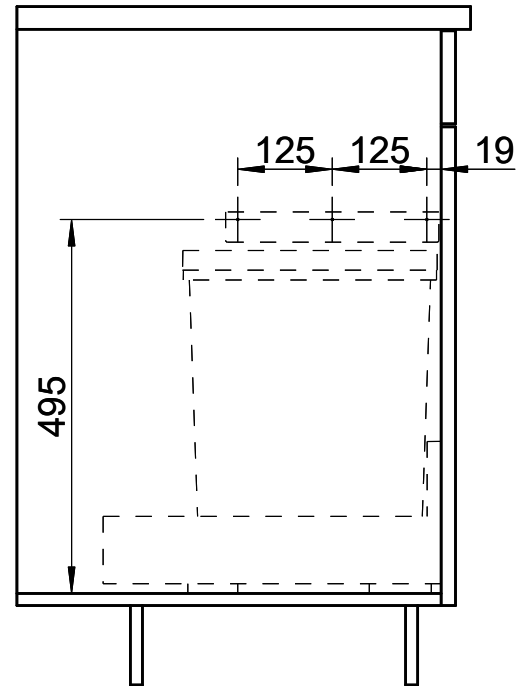

**Müllex X40 L35 Vara**

[> Weblink](#)

**Artikel Nr.**  
40.002.935.00

**Preis CHF**  
315.- exkl. MwSt

X	WS	S (max.)
600	16-19	212

Spanplattenschrauben  
 Vis pour panneau d'aggloméré  
 Vite per pannelli di truciolato  
 Pan Chipboard Screw

Bohrbild, X40 L35 VARA  
 Dessin de perçage, X40 L35 VARA  
 Disegno di foratura, X40 L35 VARA  
 Drilling drawing, X40 L35 VARA

Scale <b>1:10</b>	Created	19.03.2025	proE
	Modified	20.03.2025	proE
Format <b>A4</b>	State		Freigegeben
	Drawing-No. / File-Name		Index