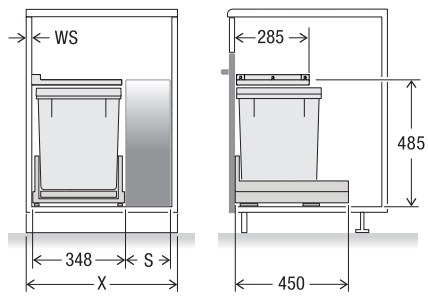

X	WS	S (max.)
600	16-19	212