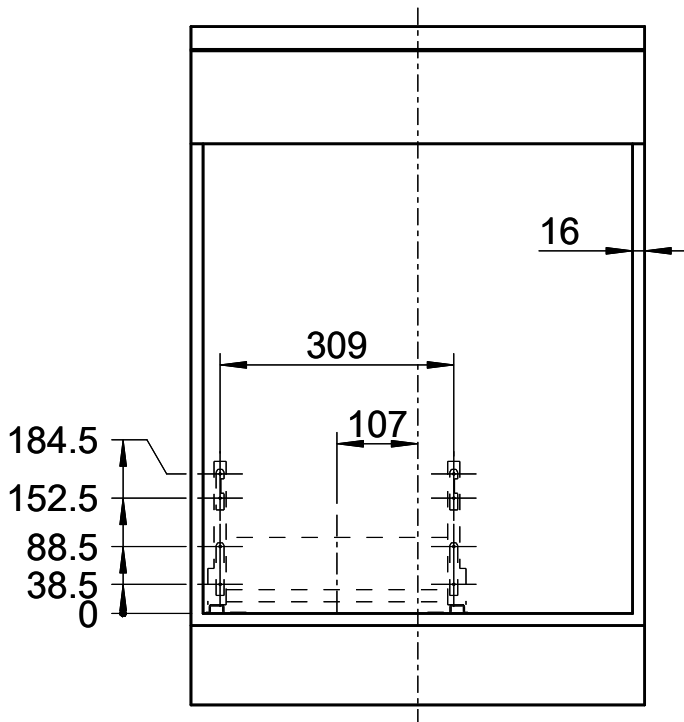

**Müllex X40 L35 Vara**

[> Weblink](#)

**Artikel Nr.**  
40.002.935.00

**Preis CHF**  
315.- exkl. MwSt

X	WS	S (max.)
600	16-19	212

Spanplattenschrauben  
 Vis pour panneau d'aggloméré  
 Vite per pannelli di truciolato  
 Pan Chipboard Screw

Bohrbild, X40 L35 VARA  
 Dessin de perçage, X40 L35 VARA  
 Disegno di foratura, X40 L35 VARA  
 Drilling drawing, X40 L35 VARA

Scale <b>1:10</b>	Created	19.03.2025	proE
	Modified	20.03.2025	proE
Format <b>A4</b>	State		Freigegeben
	Drawing-No. / File-Name		Index