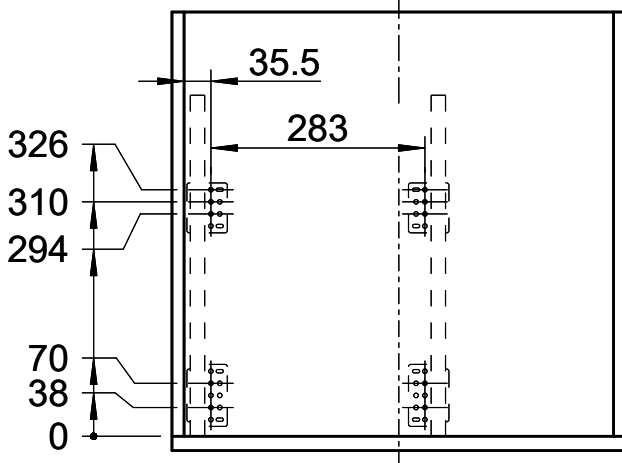

**Müllex X40 L35 Vara**

[> Weblink](#)

**Artikel Nr.**  
40.002.935.00

**Preis CHF**  
315.- exkl. MwSt

X	WS	S (max.)
600	16-19	212

Spanplattenschrauben  
 Vis pour panneau d'aggloméré  
 Vite per pannelli di truciolato  
 Pan Chipboard Screw

Bohrbild, X40 L35 VARA  
 Dessin de perçage, X40 L35 VARA  
 Disegno di foratura, X40 L35 VARA  
 Drilling drawing, X40 L35 VARA

Scale <b>1:10</b>	Created	19.03.2025	proE
	Modified	20.03.2025	proE
Format <b>A4</b>	State		Freigegeben
	Drawing-No. / File-Name		Index