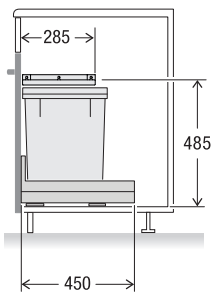

X	WS	S (max.)
600	16-19	212