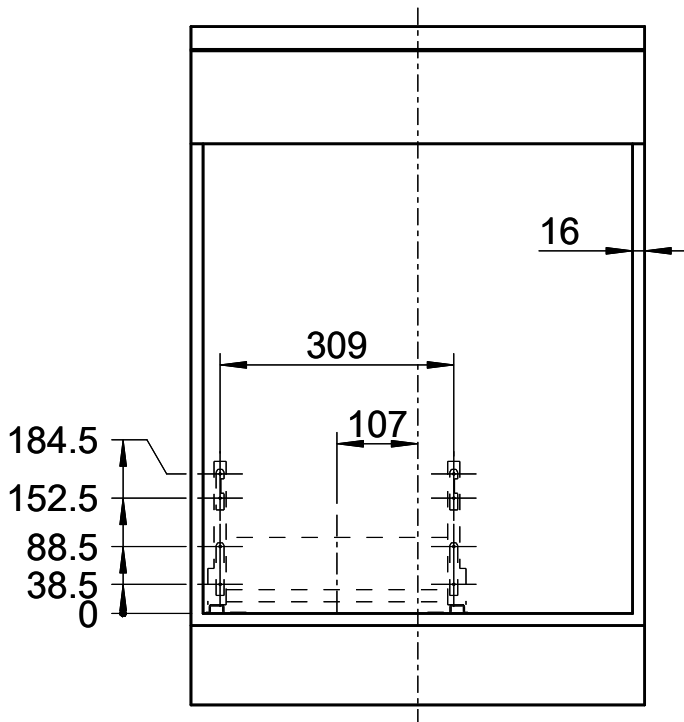

Müllex X40 L35 Vara

[> Weblink](#)

Artikel Nr.
40.002.935.00

Preis CHF
315.- exkl. MwSt

X	WS	S (max.)
600	16-19	212

Spanplattenschrauben
 Vis pour panneau d'aggloméré
 Vite per pannelli di truciolato
 Pan Chipboard Screw

Bohrbild, X40 L35 VARA
 Dessin de perçage, X40 L35 VARA
 Disegno di foratura, X40 L35 VARA
 Drilling drawing, X40 L35 VARA

Scale 1:10	Created	19.03.2025	proE
	Modified	20.03.2025	proE
Format A4	State		Freigegeben
	Drawing-No. / File-Name		Index