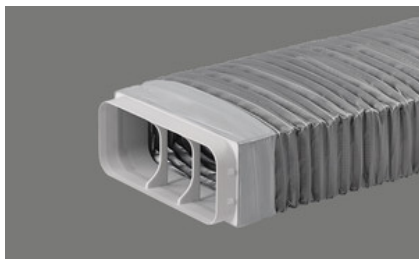

P-RBFLEX System 150 Rohrbogen mit Flexkanal[> Weblink](#)**Artikel Nr.**
40.002.781.00**Preis CHF**
79.- exkl. MwSt**Produktbeschreibung**

Naber Prime flow Abluftkanalsystem Rohrbogen mit Flexkanal

Kunststoff

Planungshinweis: Um Naber Prime flow (Anschluss 222 x 89 mm) mit BORA Ecotube (Anschluss 245 x 89 mm) zu verbinden, ist der Adapter (P-BA 150, 40.002.806.00) verfügbar / separat bestellbar.