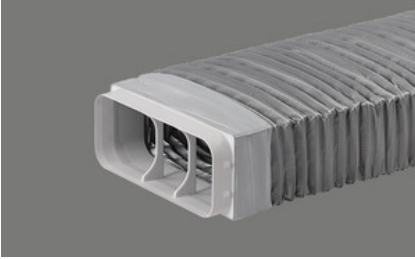

**P-RBFLEX System 150 Rohrbogen mit Flexkanal**[> Weblink](#)**Artikel Nr.**  
40.002.781.00**Preis CHF**  
79.- exkl. MwSt**Produktbeschreibung**

Naber Prime flow Abluftkanalsystem Rohrbogen mit Flexkanal

Kunststoff

**Planungshinweis:** Um Naber Prime flow (Anschluss 222 x 89 mm) mit BORA Ecotube (Anschluss 245 x 89 mm) zu verbinden, ist der Adapter (P-BA 150, 40.002.806.00) verfügbar / separat bestellbar.