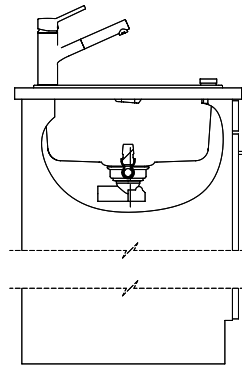

Primus PRI D 100

Masse / Ausschnittkontur
Dimensions / contour de découpe
Dimensioni / contorno dell'apertura