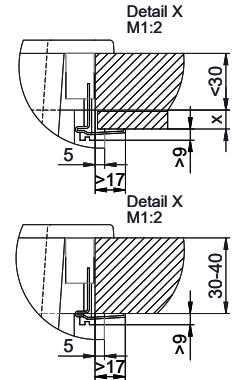

Primus PRI D 100

Masse / Ausschnittkontur
Dimensions / contour de découpe
Dimensioni / contorno dell'apertura