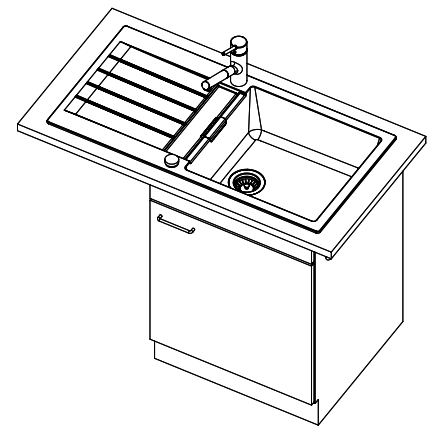

Primus PRI D100L

Masse / Ausschnittkontur
Dimensions / contour de découpe
Dimensioni / contorno dell'apertura