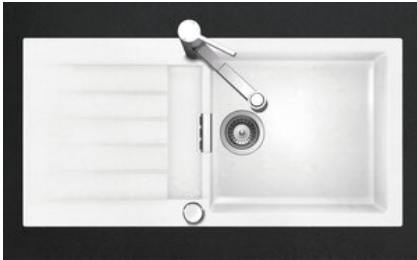

Primus PRI D 100L
[> Weblink](#)

Einbauart
Einlege-Spülen

Modell
PRI D 100L

Material
Cristalite Plus

Artikel Nr.
10.103.001.00

Unterschrank
60 cm

Ventil
3½" Raumspar

Farbe
Alpina/Superwhite

Preis CHF
1'323.- exkl. MwSt

Beckendimensionen
478x430x195mm

Beckenradius
12 mm

Tropfteil
Reversibel

Dispenser-Einbauoption
Preise (Stand 21.06.26 / exkl. MwSt)

Modell	Material	Ventil	Tropfteil	Artikel Nr.	Preis CHF	
Primus PRI D 100L	Cristalite Plus, Nero	3½" Raumspar	Reversibel	10.103.000.00	1'419.-	> Weblink
	Cristalite Plus, Alpina/Superwhite	3½" Raumspar	Reversibel	10.103.001.00	1'323.-	> Weblink

Produktbeschreibung
Material

Granitspülen Cristalite Plus: Die Granitspülen von Schock bestehen zu ca. 80% aus Quarz, dem härtesten Bestandteil von Granit. Gebunden wird der Granit durch hochwertigstes Acryl. Die Zusammensetzung aus Acryl und Granit macht die Spülen robust gegen Kratzer und Schmutz und bewirkt ihre Langlebigkeit.