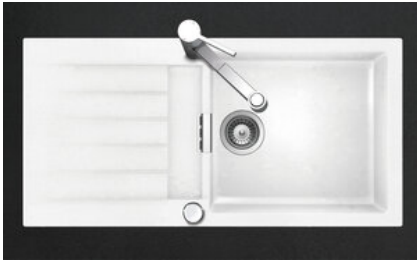

Primus PRI D 100L
[> Weblink](#)

Einbauart
Einlege-Spülen

Modell
PRI D 100L

Material
Cristalite Plus

Artikel Nr.
10.103.001.00

Unterschrank
60 cm

Ventil
3½" Raumspar

Farbe
Alpina/Superwhite

Preis CHF
1'323.- exkl. MwSt

Beckendimensionen
478x430x195mm

Beckenradius
12 mm

Tropfteil
Reversibel

Dispenser-Einbauoption
Preise (Stand 20.06.26 / exkl. MwSt)

Modell	Material	Ventil	Tropfteil	Artikel Nr.	Preis CHF	
Primus PRI D 100L	Cristalite Plus, Nero	3½" Raumspar	Reversibel	10.103.000.00	1'419.-	> Weblink
	Cristalite Plus, Alpina/Superwhite	3½" Raumspar	Reversibel	10.103.001.00	1'323.-	> Weblink

Produktbeschreibung
Material

Granitspülen Cristalite Plus: Die Granitspülen von Schock bestehen zu ca. 80% aus Quarz, dem härtesten Bestandteil von Granit. Gebunden wird der Granit durch hochwertigstes Acryl. Die Zusammensetzung aus Acryl und Granit macht die Spülen robust gegen Kratzer und Schmutz und bewirkt ihre Langlebigkeit.