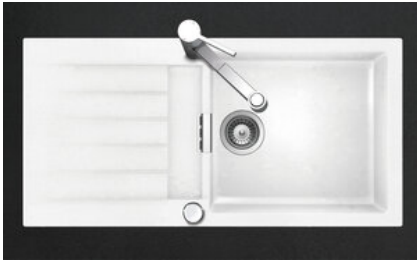

**Primus PRI D 100L**
[> Weblink](#)

**Einbauart**  
Einlege-Spülen

**Modell**  
PRI D 100L

**Material**  
Cristalite Plus

**Artikel Nr.**  
10.103.001.00

**Unterschrank**  
60 cm

**Ventil**  
3½" Raumspar

**Farbe**  
Alpina/Superwhite

**Preis CHF**  
1'323.- exkl. MwSt

**Beckendimensionen**  
478x430x195mm

**Beckenradius**  
12 mm

**Tropfteil**  
Reversibel

**Dispenser-Einbauoption**
**Preise** (Stand 04.05.26 / exkl. MwSt)

Modell	Material	Ventil	Tropfteil	Artikel Nr.	Preis CHF	
Primus PRI D 100L	Cristalite Plus, Nero	3½" Raumspar	Reversibel	10.103.000.00	1'419.-	<a href="#">&gt; Weblink</a>
	Cristalite Plus, Alpina/Superwhite	3½" Raumspar	Reversibel	10.103.001.00	1'323.-	<a href="#">&gt; Weblink</a>

**Produktbeschreibung**
**Material**

Granitspülen Cristalite Plus: Die Granitspülen von Schock bestehen zu ca. 80% aus Quarz, dem härtesten Bestandteil von Granit. Gebunden wird der Granit durch hochwertigstes Acryl. Die Zusammensetzung aus Acryl und Granit macht die Spülen robust gegen Kratzer und Schmutz und bewirkt ihre Langlebigkeit.