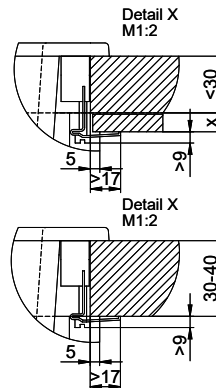

Primus PRI D100L

Masse / Ausschnittkontur
Dimensions / contour de découpe
Dimensioni / contorno dell'apertura