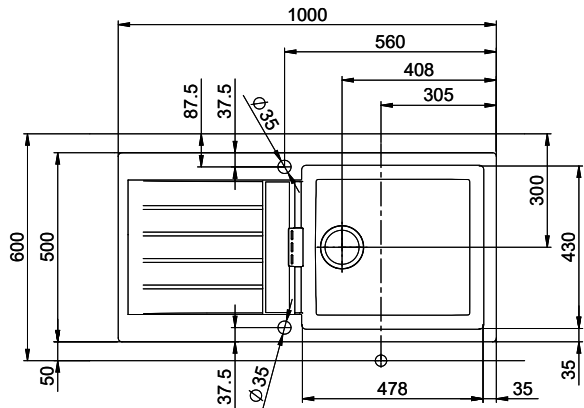

Primus PRI D100L

Masse / Ausschnittkontur
Dimensions / contour de découpe
Dimensioni / contorno dell'apertura