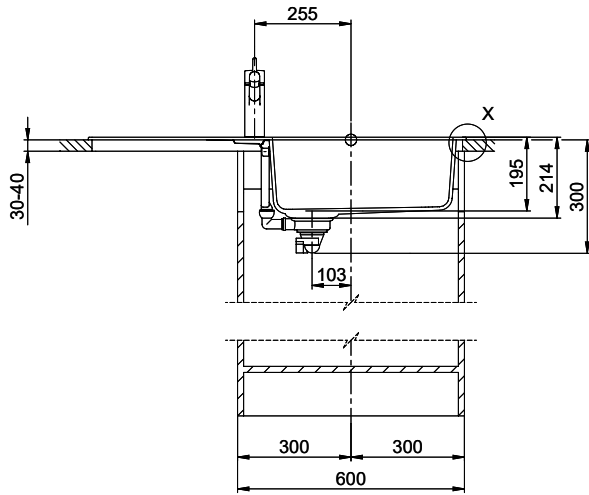

Primus PRI D100L

Masse / Ausschnittkontur
Dimensions / contour de découpe
Dimensioni / contorno dell'apertura