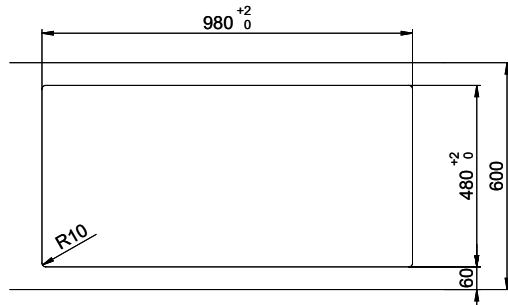

Primus PRI D100L

Masse / Ausschnittkontur
Dimensions / contour de découpe
Dimensioni / contorno dell'apertura