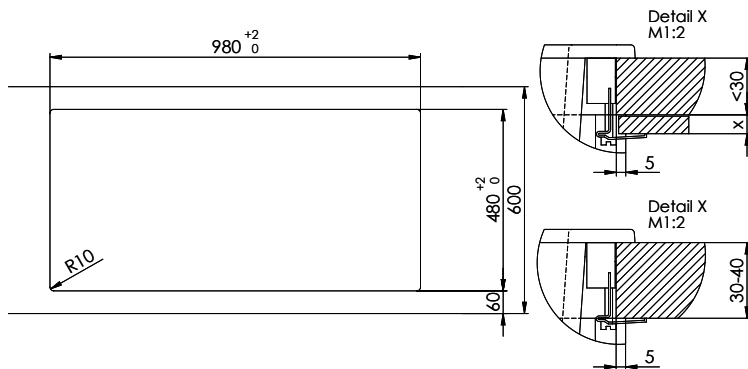

Primus PRI D 150

Masse / Ausschnittkontur