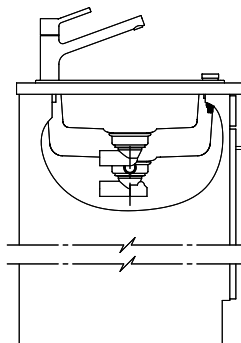

Primus PRI D 150

Masse / Ausschnittkontur