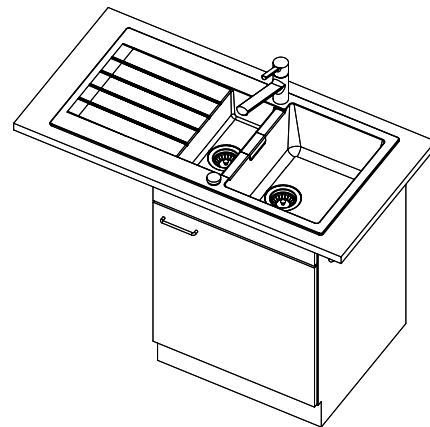

Primus PRI D 150

Masse / Ausschnittkontur