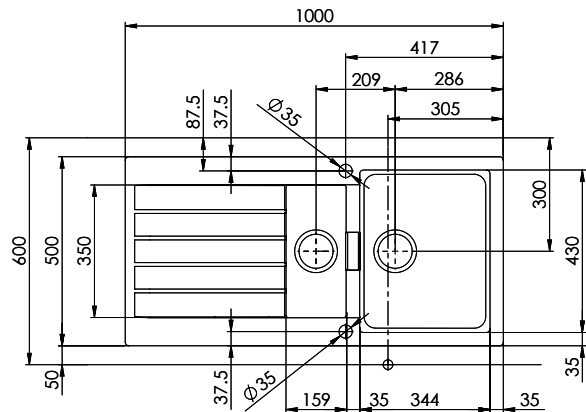

Primus PRI D 150

Masse / Ausschnittkontur