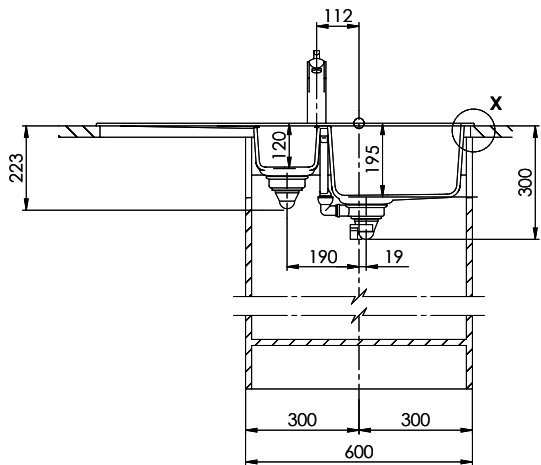

Primus PRI D 150

Masse / Ausschnittkontur