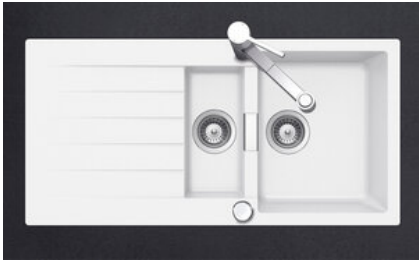

Primus PRI D 150 > Weblink

Einbauart
Einlege-Spülen
Modell
PRI D 150
Material
Cristalite Plus
Artikel Nr.
10.102.999.00

Unterschrank
60 cm
Ventil
3½" Raumspar
Farbe
Alpina/Superwhite
Preis CHF
1'533.- exkl. MwSt

Beckendimensionen
344x430x195mm
Beckenradius
12 mm
Tropfteil
Reversibel

Dispenser-Einbauoption

Preise (Stand 04.05.26 / exkl. MwSt)

Modell	Material	Ventil	Tropfteil	Artikel Nr.	Preis CHF	
Primus PRI D 150	Cristalite Plus, Nero	3½" Raumspar	Reversibel	10.102.998.00	1'594.-	> Weblink
	Cristalite Plus, Alpina/Superwhite	3½" Raumspar	Reversibel	10.102.999.00	1'533.-	> Weblink

Produktbeschreibung

Material

Granitspülen Cristalite Plus: Die Granitspülen von Schock bestehen zu ca. 80% aus Quarz, dem härtesten Bestandteil von Granit. Gebunden wird der Granit durch hochwertigstes Acryl. Die Zusammensetzung aus Acryl und Granit macht die Spülen robust gegen Kratzer und Schmutz und bewirkt ihre Langlebigkeit.