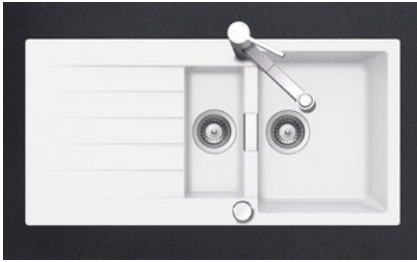

Primus PRI D 150
[> Weblink](#)

Einbauart
Einlege-Spülen

Modell
PRI D 150

Material
Cristalite Plus

Artikel Nr.
10.102.999.00

Unterschrank
60 cm

Ventil
3½" Raumspar

Farbe
Alpina/Superwhite

Preis CHF
1'533.- exkl. MwSt

Beckendimensionen
344x430x195mm

Beckenradius
12 mm

Tropfteil
Reversibel

Dispenser-Einbauoption
Preise (Stand 21.06.26 / exkl. MwSt)

Modell	Material	Ventil	Tropfteil	Artikel Nr.	Preis CHF	
Primus PRI D 150	Cristalite Plus, Nero	3½" Raumspar	Reversibel	10.102.998.00	1'594.-	> Weblink
	Cristalite Plus, Alpina/Superwhite	3½" Raumspar	Reversibel	10.102.999.00	1'533.-	> Weblink

Produktbeschreibung
Material

Granitspülen Cristalite Plus: Die Granitspülen von Schock bestehen zu ca. 80% aus Quarz, dem härtesten Bestandteil von Granit. Gebunden wird der Granit durch hochwertigstes Acryl. Die Zusammensetzung aus Acryl und Granit macht die Spülen robust gegen Kratzer und Schmutz und bewirkt ihre Langlebigkeit.