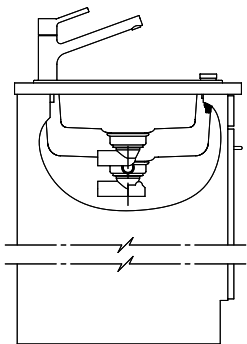

Primus PRI D 150

Masse / Ausschnittkontur