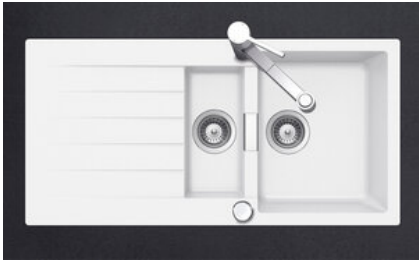

Primus PRI D 150 > Weblink

Einbauart
Einlege-Spülen
Modell
PRI D 150
Material
Cristalite Plus
Artikel Nr.
10.102.999.00

Unterschrank
60 cm
Ventil
3½" Raumspar
Farbe
Alpina/Superwhite
Preis CHF
1'533.- exkl. MwSt

Beckendimensionen
344x430x195mm
Beckenradius
12 mm
Tropfteil
Reversibel

Dispenser-Einbauoption

Preise (Stand 21.06.26 / exkl. MwSt)

Modell	Material	Ventil	Tropfteil	Artikel Nr.	Preis CHF	
Primus PRI D 150	Cristalite Plus, Nero	3½" Raumspar	Reversibel	10.102.998.00	1'594.-	> Weblink
	Cristalite Plus, Alpina/Superwhite	3½" Raumspar	Reversibel	10.102.999.00	1'533.-	> Weblink

Produktbeschreibung

Material
Granitspülen Cristalite Plus: Die Granitspülen von Schock bestehen zu ca. 80% aus Quarz, dem härtesten Bestandteil von Granit. Gebunden wird der Granit durch hochwertigstes Acryl. Die Zusammensetzung aus Acryl und Granit macht die Spülen robust gegen Kratzer und Schmutz und bewirkt ihre Langlebigkeit.