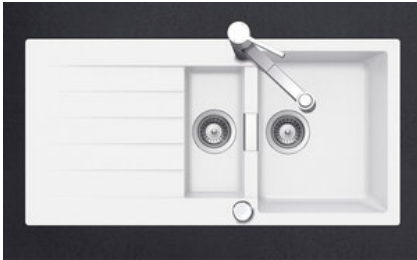

Primus PRI D 150

[> Weblink](#)

Einbauart
Einlege-Spülen
Modell
PRI D 150
Material
Cristalite Plus
Artikel Nr.
10.102.999.00

Unterschrank
60 cm
Ventil
3½" Raumspar
Farbe
Alpina/Superwhite
Preis CHF
1'533.- exkl. MwSt

Beckendimensionen
344x430x195mm
Beckenradius
12 mm
Tropfteil
Reversibel

Dispenser-Einbauoption

Preise (Stand 20.06.26 / exkl. MwSt)

Modell	Material	Ventil	Tropfteil	Artikel Nr.	Preis CHF	
Primus PRI D 150	Cristalite Plus, Nero	3½" Raumspar	Reversibel	10.102.998.00	1'594.-	> Weblink
	Cristalite Plus, Alpina/Superwhite	3½" Raumspar	Reversibel	10.102.999.00	1'533.-	> Weblink

Produktbeschreibung

Material

Granitspülen Cristalite Plus: Die Granitspülen von Schock bestehen zu ca. 80% aus Quarz, dem härtesten Bestandteil von Granit. Gebunden wird der Granit durch hochwertigstes Acryl. Die Zusammensetzung aus Acryl und Granit macht die Spülen robust gegen Kratzer und Schmutz und bewirkt ihre Langlebigkeit.