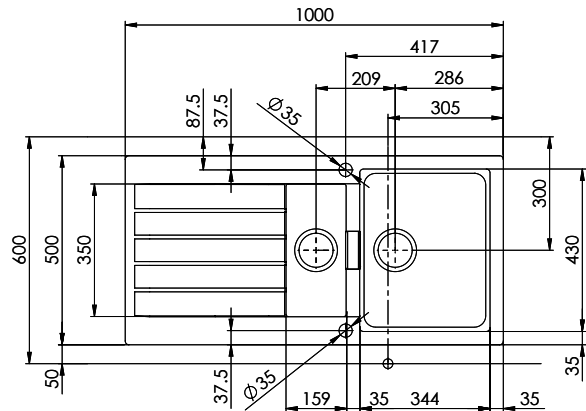

Primus PRI D 150

Masse / Ausschnittkontur