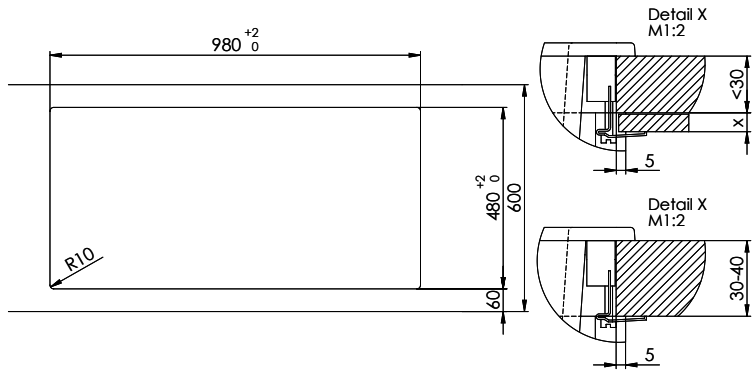

Primus PRI D 150

Masse / Ausschnittkontur