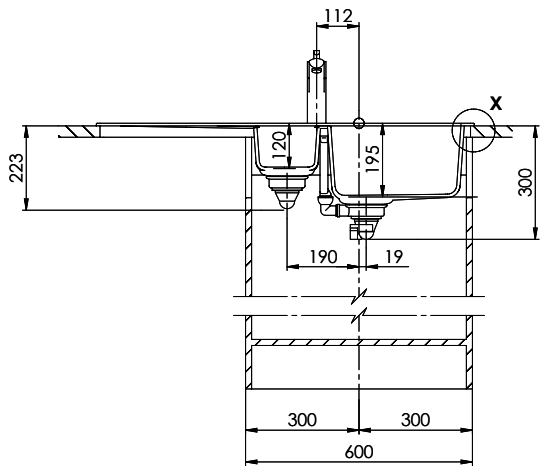

Primus PRI D 150

Masse / Ausschnittkontur