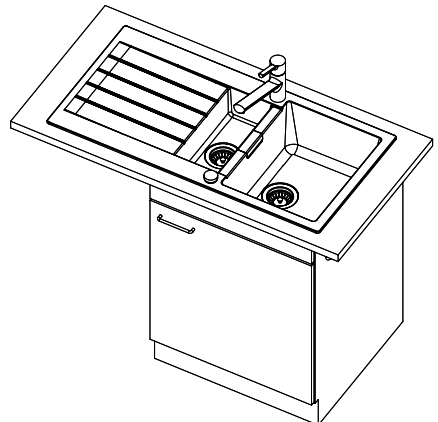

Primus PRI D 150

Masse / Ausschnittkontur