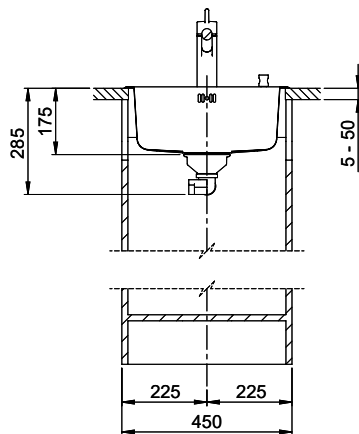

Trou pour boutons et Poussoirs de commande Ø14
Trou pour bouton rotatif Ø25

A-A
MAßSTAB 1 : 2