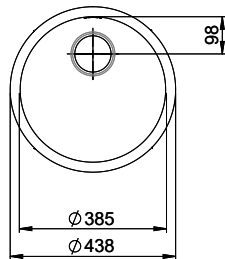

Trou pour boutons et Poussoirs de commande Ø14
Trou pour bouton rotatif Ø25

A-A
MAßSTAB 1 : 2