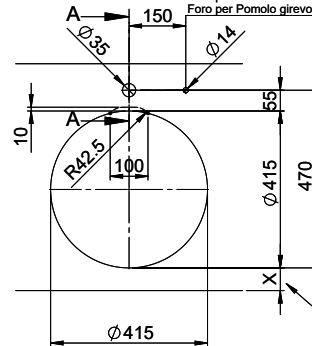

Trou pour boutons et Poussoirs de commande Ø14
Trou pour bouton rotatif Ø25

A-A
MAßSTAB 1 : 2