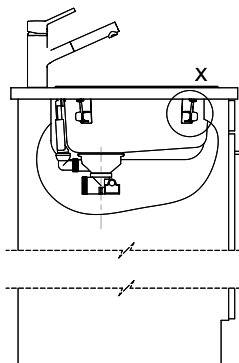

Trou pour boutons et Poussoirs de commande Ø14
Trou pour bouton rotatif Ø25

A-A
MAßSTAB 1 : 2