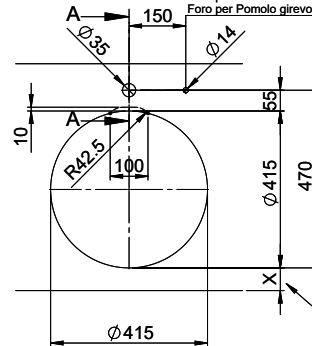

Trou pour boutons et Poussoirs de commande Ø14
Trou pour bouton rotatif Ø25

Foro per Pomelli tiranti e Pomelli pulsanti Ø14
Foro per Pomolo girevoli Ø25

A-A
MAßSTAB 1 : 2