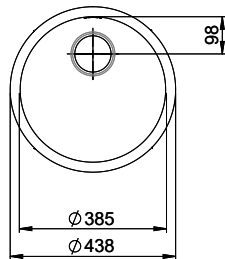

Trou pour boutons et Poussoirs de commande Ø14
Trou pour bouton rotatif Ø25

Foro per Pomelli tiranti e Pomelli pulsanti Ø14
Foro per Pomolo girevoli Ø25

A-A
MAßSTAB 1 : 2