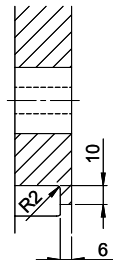

Trou pour boutons et Poussoirs de commande Ø14
Trou pour bouton rotatif Ø25

Foro per Pomelli tiranti e Pomelli pulsanti Ø14
Foro per Pomolo girevoli Ø25

A-A
MAßSTAB 1 : 2