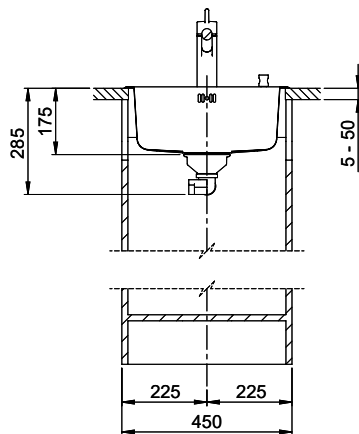

Trou pour boutons et Poussoirs de commande Ø14
Trou pour bouton rotatif Ø25

Foro per Pomelli tiranti e Pomelli pulsanti Ø14
Foro per Pomolo girevoli Ø25

A-A
MAßSTAB 1 : 2