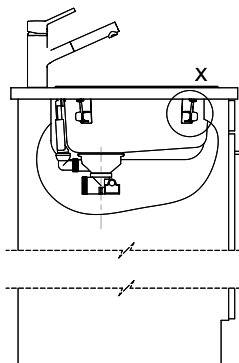

Trou pour boutons et Poussoirs de commande Ø14
Trou pour bouton rotatif Ø25

Foro per Pomelli tiranti e Pomelli pulsanti Ø14
Foro per Pomolo girevoli Ø25

A-A
MAßSTAB 1 : 2