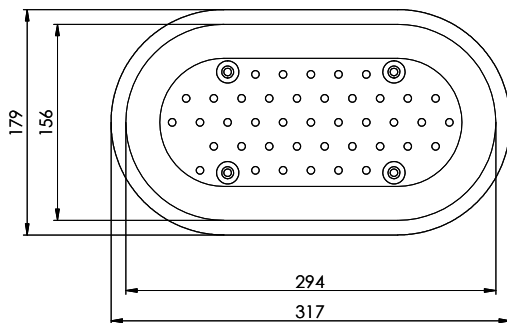

Comfort C 16 Resteschale