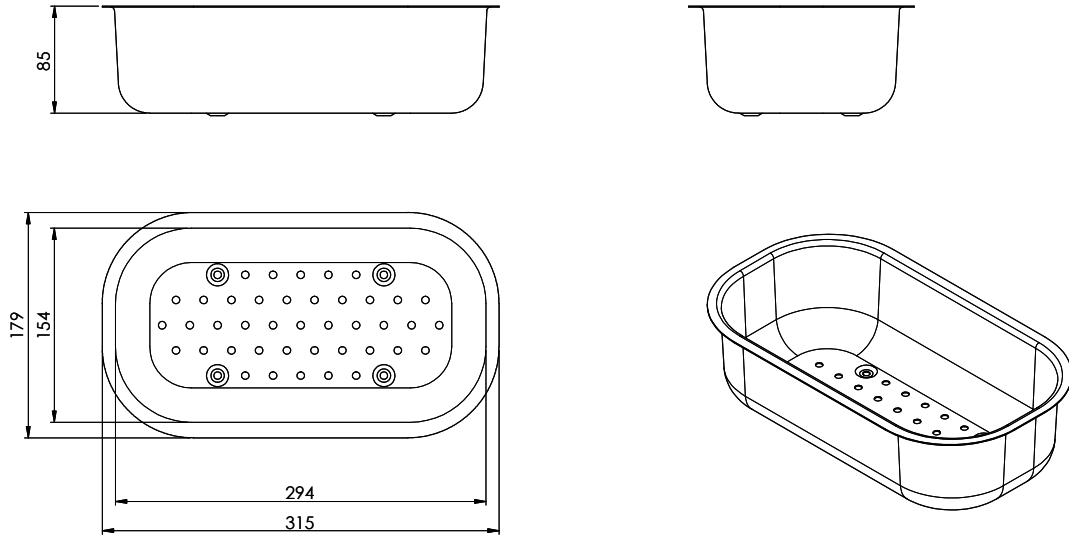

Ideal I 16 Resteschale