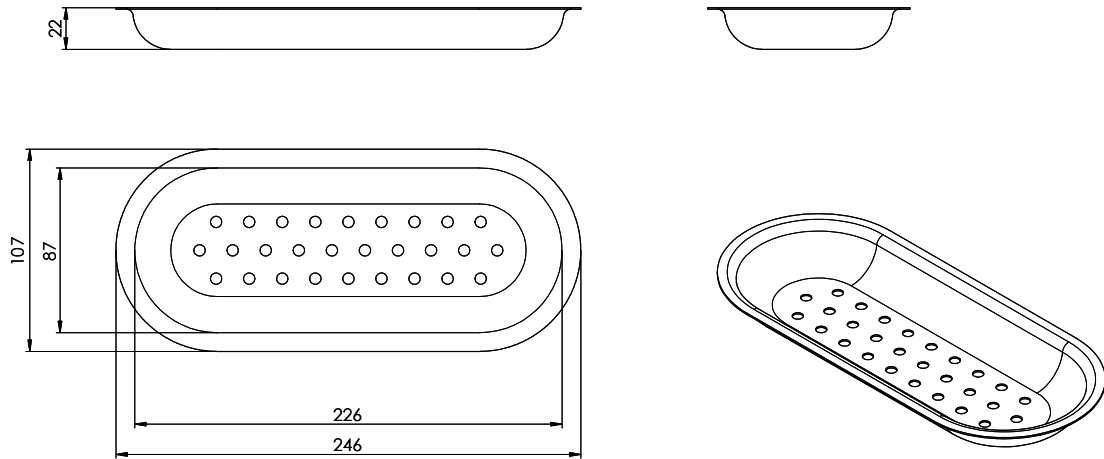

Silver Steel SS 9U Resteschale