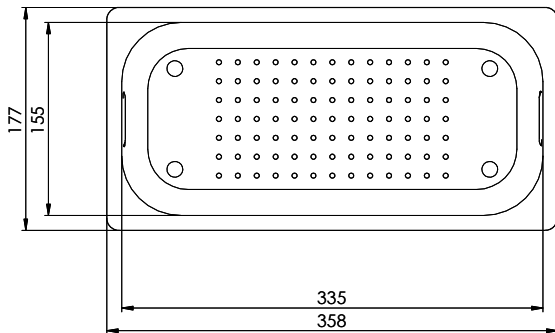

Resteschale Silver Star SIL 16