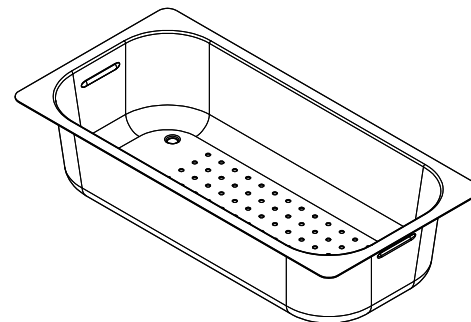

Resteschale Silver Star SIL 16