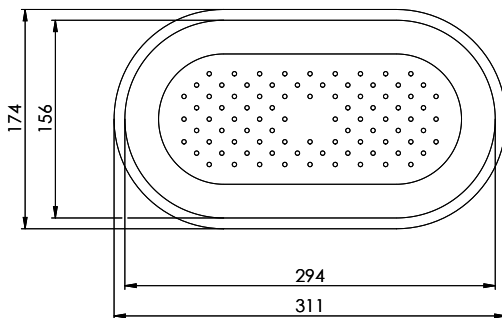

Comfort C 16 Resteschale Kunststoff