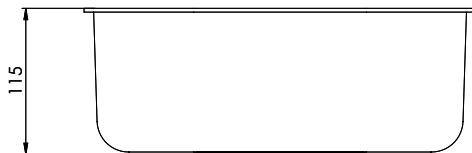

Comfort C 16 Resteschale Kunststoff