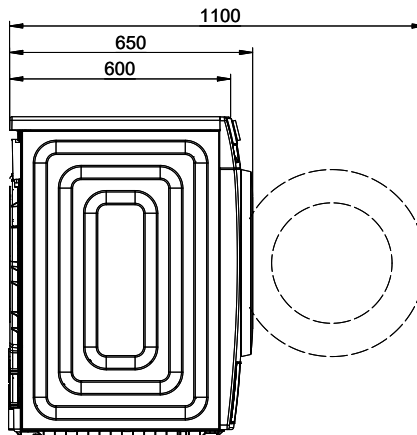

[> Weblink](#)

500.000.066.00 / CHF
 49.-
 Flusensieb innen

 230V 10A T12 - L=2000mm

 Wasser Zulauf

 Wasser Ablauf

 230V / 10A T12 L=1500mm