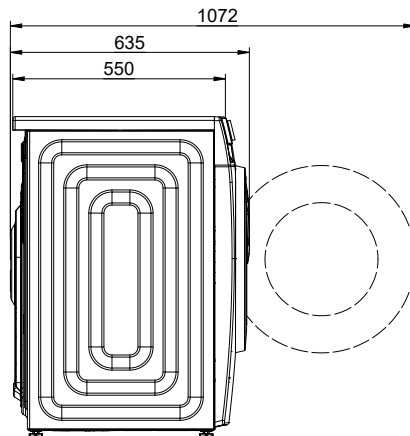

[> Weblink](#)

500.000.066.00 / CHF
 49.-
 Flusensieb innen

 230V 10A T12 - L=2000mm

 Wasser Zulauf

 Wasser Ablauf

 230V / 10A T12 L=1500mm