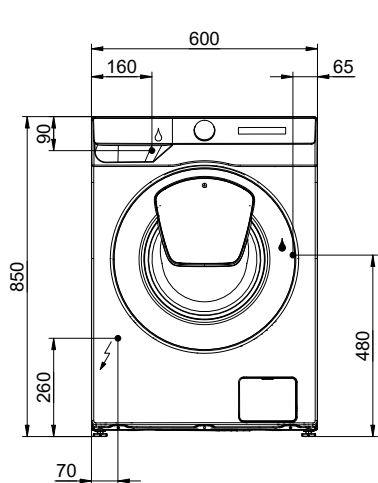

[> Weblink](#)

500.000.066.00 / CHF
 49.-
 Flusensieb innen

 230V 10A T12 - L=2000mm

 Wasser Zulauf

 Wasser Ablauf

 230V / 10A T12 L=1500mm