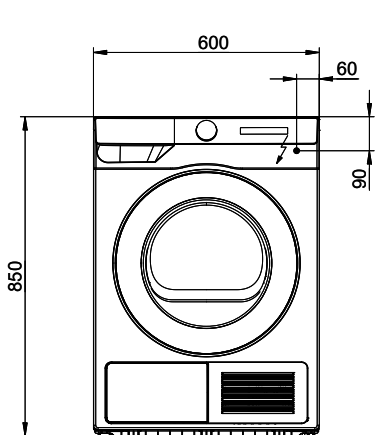

[> Weblink](#)

500.000.066.00 / CHF
 49.-
 Flusensieb innen

 230V 10A T12 - L=2000mm

 Wasser Zulauf

 Wasser Ablauf

 230V / 10A T12 L=1500mm