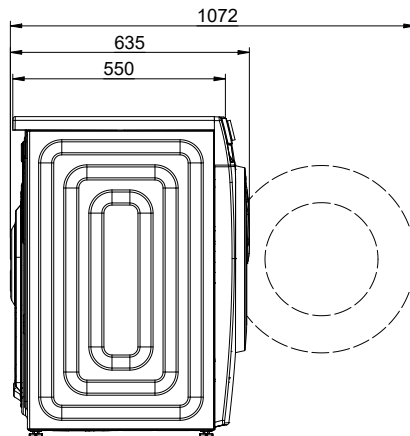

[> Weblink](#)
 500.000.066.00 / CHF
 49.-
 Flusensieb innen

 230V 10A T12 - L=2000mm

 Wasser Zulauf

 Wasser Abfluss

 230V / 10A T12 L=1500mm