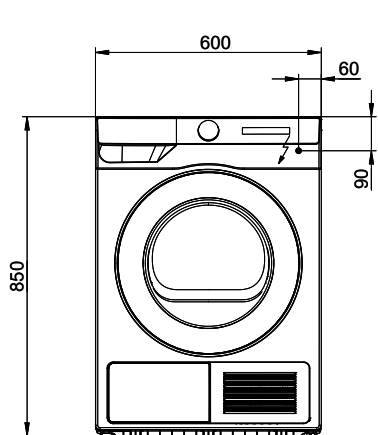

230V / 10A T12 L=1500mm