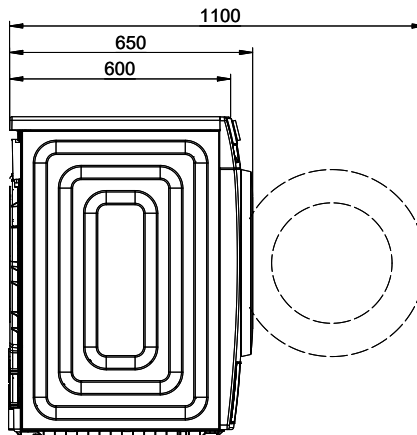

[> Weblink](#)
 500.000.066.00 / CHF
 49.-
 Flusensieb innen

 230V 10A T12 - L=2000mm

 Wasser Zulauf

 Wasser Abfluss

 230V / 10A T12 L=1500mm