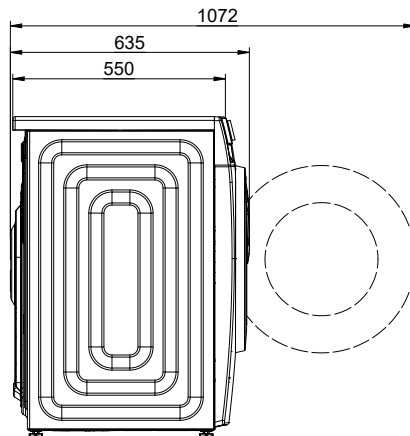

230V 10A T12 - L=2000mm

Wasser Zulauf

Wasser Abfluss