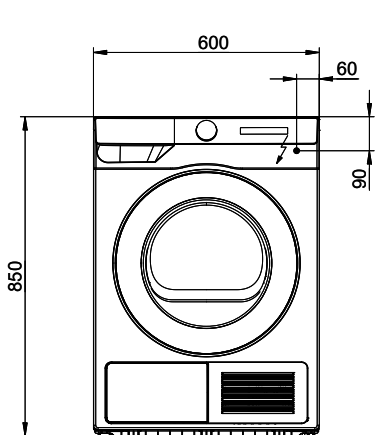

[> Weblink](#)

500.000.066.00 / CHF
 49.-
 Flusensieb innen

 230V 10A T12 - L=2000mm

 Wasser Zulauf

 Wasser Abfluss

Produktzeichnungen sind die öffentliche Darstellung der Konstruktion und der Bauart. Sie sind als technische Zeichnungen im Sinne des Schweizer Patentrechts zu betrachten. Die Rechte an den Zeichnungen sind vorbehalten. Copyright 1999 Suter Technik AG.