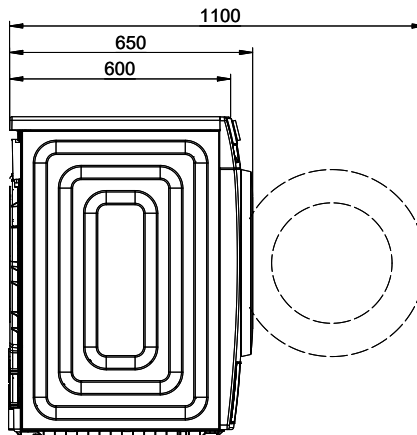

[> Weblink](#)

500.000.066.00 / CHF
 49.-
 Flusensieb innen

 230V 10A T12 - L=2000mm

 Wasser Zulauf

 Wasser Abfluss

Produktzeichnungen sind die öffentliche Darstellung der Konstruktion und der Bauart. Sie sind als technische Zeichnungen im Sinne des Schweizer Patentrechts zu betrachten. Die Rechte an den Zeichnungen sind vorbehalten. Copyright 1999 Suter Technik AG.

 230V / 10A T12 L=1500mm