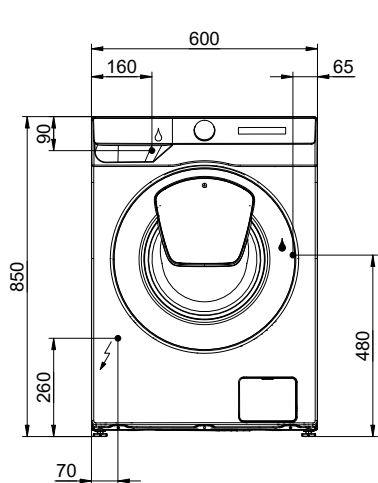

230V 10A T12 - L=2000mm

Wasser Zulauf

Wasser Abfluss