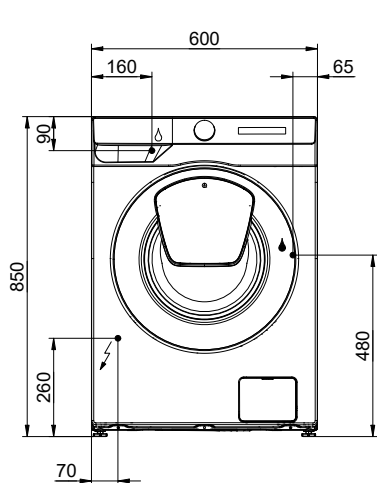

500.000.066.00 / CHF
49.-
Flusensieb innen

 230V 10A T12 - L=2000mm

 Wasser Zulauf

 Wasser Ablauf

 230V / 10A T12 L=1500mm