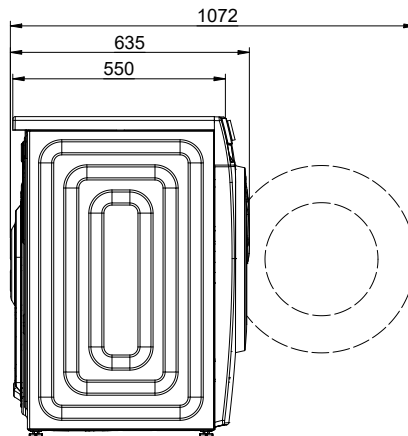

500.000.066.00 / CHF
49.-
Flusensieb innen

 230V 10A T12 - L=2000mm

 Wasser Zulauf

 Wasser Ablauf

 230V / 10A T12 L=1500mm