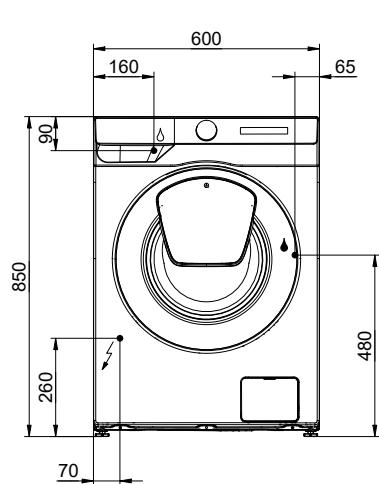

230V 10A T12 - L=2000mm

Wasser Zulauf

Wasser Ablauf