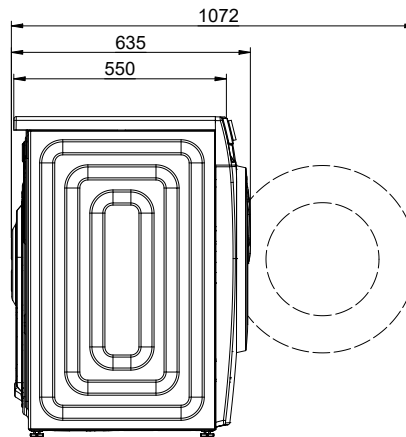

[> Weblink](#)

500.000.066.00 / CHF  
 49.-  
 Flusensieb innen

 230V 10A T12 - L=2000mm

 Wasser Zulauf

 Wasser Ablauf

 230V / 10A T12 L=1500mm