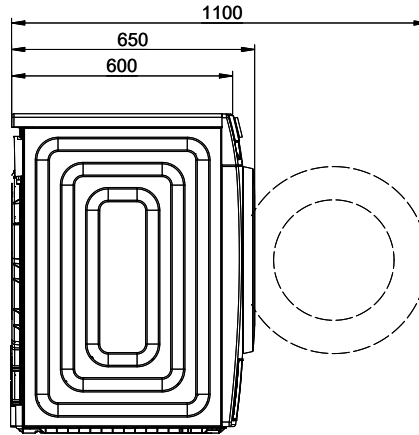

500.000.066.00 / CHF
49.-
Flusensieb innen

 230V 10A T12 - L=2000mm

 Wasser Zulauf

 Wasser Ablauf

 230V / 10A T12 L=1500mm