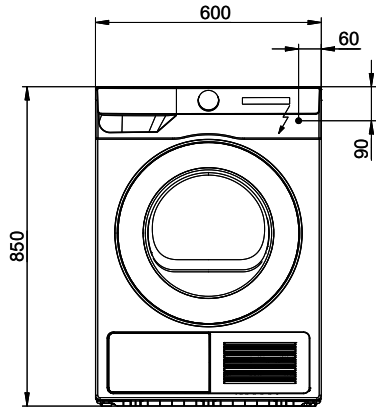

[> Weblink](#)

500.000.066.00 / CHF  
 49.-  
 Flusensieb innen

 230V 10A T12 - L=2000mm

 Wasser Zulauf

 Wasser Ablauf

 230V / 10A T12 L=1500mm