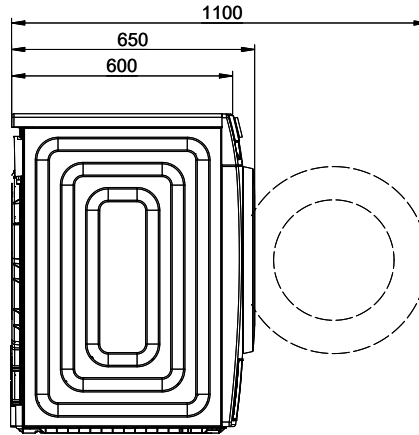

[> Weblink](#)

500.000.066.00 / CHF  
 49.-  
 Flusensieb innen

 230V 10A T12 - L=2000mm

 Wasser Zulauf

 Wasser Ablauf

 230V / 10A T12 L=1500mm