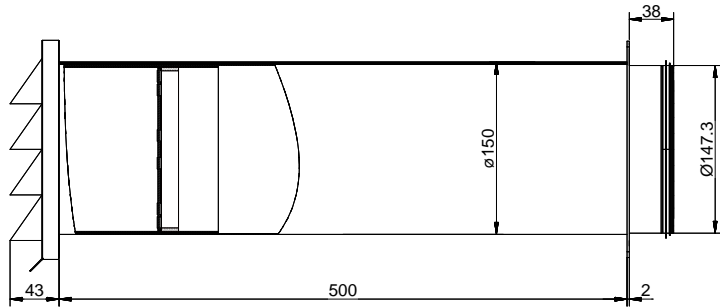

SF-Klima-E 150 Mauerkasten

[> Weblink](#)

Artikel Nr.
40.001.917.00

Preis CHF
338.- exkl. MwSt

Produktbeschreibung

Naber Compair Steel flow SF-Klima-E 150 Mauerkasten

Verzinkter Stahl, Edelstahl

Edelstahl Aussenjalousie mit Rückstauklappe
Einkürzbar
Einbautiefe 350 - 550 mm
Wanddurchbruch-Ø ca. 155 mm
Passend für Rundrohre SR-R flex und SR-R
Anschluss an ein Kunststoff Rundrohr möglich

Planungshinweis

Um Naber Steel flow (Anschluss 222 x 89 mm) mit BORA Ecotube (Anschluss 245 x 89 mm) zu verbinden, ist ein Steel Flow Adapter (SF-BA 150 Adapter 40.002.002.00) verfügbar / separat bestellbar.

Montageanleitung beachten

Kundenzeichnung	Maße in mm Dimensions in millimeters	Weitergabe und Vervielfältigung, sowie Veränderung und Fälschung dieser Zeichnung ist nicht gestattet, soweit nicht ausdrücklich erlaubt. Alle Rechte vorbehalten!	Maßstab Scale	Menge Quantity
			1:3	1
			Rohstoff/Raw material	
			Stahlblech verzinkt / V2A	
			Benennung/Designation	
			Compair Steel Flow	
			SF-Klima-E 150 Mauerkasten	
			Sachnummer/Part-No.	
			4061030	
Akteil / Änderung Part / Modification	Datum Date	Name Name		