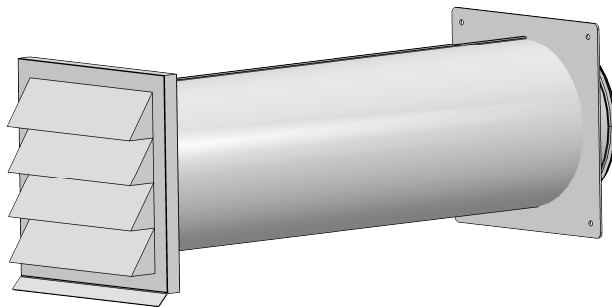

SF-Klima-E 150 Mauerkasten

[> Weblink](#)

Artikel Nr.
40.001.917.00

Preis CHF
338.- exkl. MwSt

Produktbeschreibung

Naber Compair Steel flow SF-Klima-E 150 Mauerkasten

Verzinkter Stahl, Edelstahl

Edelstahl Aussenjalousie mit Rückstauklappe
Einkürzbar
Einbautiefe 350 - 550 mm
Wanddurchbruch-Ø ca. 155 mm
Passend für Rundrohre SR-R flex und SR-R
Anschluss an ein Kunststoff Rundrohr möglich

Planungshinweis

Um Naber Steel flow (Anschluss 222 x 89 mm) mit BORA Ecotube (Anschluss 245 x 89 mm) zu verbinden, ist ein Steel Flow Adapter (SF-BA 150 Adapter 40.002.002.00) verfügbar / separat bestellbar.

Montageanleitung beachten

Kundezeichnung	Maße in mm Dimensions in millimeters	Weitergabe und Vervielfältigung, sowie Veränderung und Fälschung dieser Zeichnung ist nicht gestattet, soweit nicht ausdrücklich erlaubt. Alle Rechte vorbehalten!	Maßstab Scale	Menge Quantity
			1:3	1
			Rohstoff/Raw material	
			Stahlblech verzinkt / V2A	
			Benennung/Designation	
			Compair Steel Flow	
			SF-Klima-E 150 Mauerkasten	
			Sachnummer/Part-No.	
			4061030	
Autor / Änderung Author / Modification	Datum Date	Name Name		