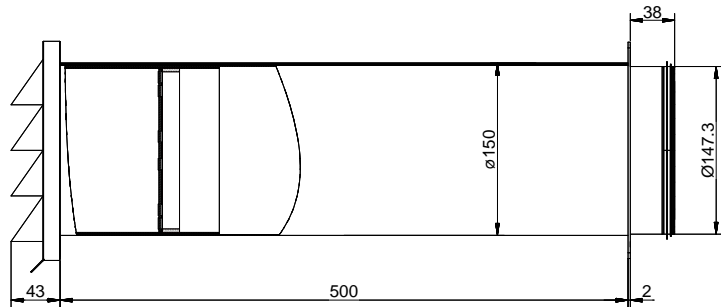

SF-Klima-E 150 Mauerkasten

[> Weblink](#)

Artikel Nr.
40.001.917.00

Preis CHF
338.- exkl. MwSt

Produktbeschreibung

Naber Compair Steel flow SF-Klima-E 150 Mauerkasten

Verzinkter Stahl, Edelstahl

Edelstahl Aussenjalousie mit Rückstauklappe
Einkürzbar
Einbautiefe 350 - 550 mm
Wanddurchbruch-Ø ca. 155 mm
Passend für Rundrohre SR-R flex und SR-R
Anschluss an ein Kunststoff Rundrohr möglich

Planungshinweis

Um Naber Steel flow (Anschluss 222 x 89 mm) mit BORA Ecotube (Anschluss 245 x 89 mm) zu verbinden, ist ein Steel Flow Adapter (SF-BA 150 Adapter 40.002.002.00) verfügbar / separat bestellbar.

Montageanleitung beachten

Kundezeichnung	Maße in mm Dimensions in millimeters	Weitergabe und Vervielfältigung, sowie Veränderung und Fälschung dieser Zeichnung ist nicht gestattet, soweit nicht ausdrücklich erlaubt. Alle Rechte vorbehalten!	Maßstab Scale	Menge Quantity
			1:3	1
			Rohstoff/Raw material	
			Stahlblech verzinkt / V2A	
			Benennung/Designation	
			Compair Steel Flow	
			SF-Klima-E 150 Mauerkasten	
			Sachnummer/Part-No.	
			4061030	
Autor / Änderung Author / Modification	Datum Date	Name Name		