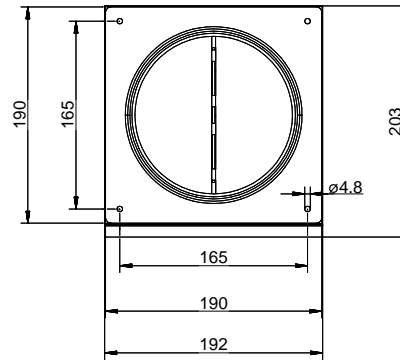

SF-Klima-E 150 Mauerkasten

[> Weblink](#)

Artikel Nr.
40.001.917.00

Preis CHF
338.- exkl. MwSt

Produktbeschreibung

Naber Compair Steel flow SF-Klima-E 150 Mauerkasten

Verzinkter Stahl, Edelstahl

Edelstahl Aussenjalousie mit Rückstauklappe
Einkürzbar
Einbautiefe 350 - 550 mm
Wanddurchbruch-Ø ca. 155 mm
Passend für Rundrohre SR-R flex und SR-R
Anschluss an ein Kunststoff Rundrohr möglich

Planungshinweis

Um Naber Steel flow (Anschluss 222 x 89 mm) mit BORA Ecotube (Anschluss 245 x 89 mm) zu verbinden, ist ein Steel Flow Adapter (SF-BA 150 Adapter 40.002.002.00) verfügbar / separat bestellbar.

Montageanleitung beachten

Kundezeichnung	Maße in mm Dimensions in millimeters	Weitergabe und Vervielfältigung, sowie Veränderung und Fälschung dieser Zeichnung ist nicht gestattet, soweit nicht ausdrücklich erlaubt. Alle Rechte vorbehalten!	Maßstab Scale	Menge Quantity
			1:3	1
			Rohstoff/Raw material	
			Stahlblech verzinkt / V2A	
			Benennung/Designation	
			Compair Steel Flow	
			SF-Klima-E 150 Mauerkasten	
			Sachnummer/Part-No.	
			4061030	
Autor / Änderung Author / Modification	Datum Date	Name Name		