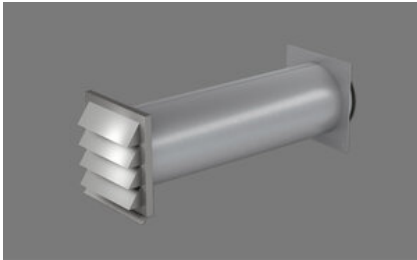

SF-Klima-E 150 Mauerkasten

[> Weblink](#)

Artikel Nr.
40.001.917.00

Preis CHF
338.- exkl. MwSt

Produktbeschreibung

Naber Compair Steel flow SF-Klima-E 150 Mauerkasten

Verzinkter Stahl, Edelstahl

Edelstahl Aussenjalousie mit Rückstauklappe
Einkürzbar
Einbautiefe 350 - 550 mm
Wanddurchbruch-Ø ca. 155 mm
Passend für Rundrohre SR-R flex und SR-R
Anschluss an ein Kunststoff Rundrohr möglich

Planungshinweis

Um Naber Steel flow (Anschluss 222 x 89 mm) mit BORA Ecotube (Anschluss 245 x 89 mm) zu verbinden, ist ein Steel Flow Adapter (SF-BA 150 Adapter 40.002.002.00) verfügbar / separat bestellbar.

Montageanleitung beachten

Kundenzeichnung	Maße in mm Dimensions in millimeters	Weitergabe und Vervielfältigung, sowie Veränderung und Fälschung dieser Zeichnung ist nicht gestattet, soweit nicht ausdrücklich erlaubt. Alle Rechte vorbehalten!	Maßstab Scale	Menge Quantity
			1:3	1
			Rohstoff/Raw material	
			Stahlblech verzinkt / V2A	
			Benennung/Designation	
			Compair Steel Flow	
			SF-Klima-E 150 Mauerkasten	
			Sachnummer/Part-No.	
			4061030	
Akteil / Änderung Part / Modification	Datum Date	Name Name		