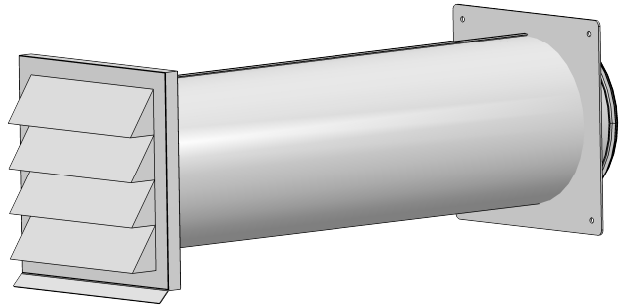

SF-Klima-E 150 Mauerkasten

[> Weblink](#)

Artikel Nr.
40.001.917.00

Preis CHF
338.- exkl. MwSt

Produktbeschreibung

Naber Compair Steel flow SF-Klima-E 150 Mauerkasten

Verzinkter Stahl, Edelstahl

Edelstahl Aussenjalousie mit Rückstauklappe
Einkürzbar
Einbautiefe 350 - 550 mm
Wanddurchbruch-Ø ca. 155 mm
Passend für Rundrohre SR-R flex und SR-R
Anschluss an ein Kunststoff Rundrohr möglich

Planungshinweis

Um Naber Steel flow (Anschluss 222 x 89 mm) mit BORA Ecotube (Anschluss 245 x 89 mm) zu verbinden, ist ein Steel Flow Adapter (SF-BA 150 Adapter 40.002.002.00) verfügbar / separat bestellbar.

Montageanleitung beachten

Kundenzeichnung	Maße in mm Dimensions in millimeters	Weitergabe und Vervielfältigung, sowie Veränderung und Fälschung dieser Zeichnung ist nicht gestattet, soweit nicht ausdrücklich erlaubt. Alle Rechte vorbehalten!	Maßstab Scale	Menge Quantity
			1:3	1
			Rohstoff/Raw material	
			Stahlblech verzinkt / V2A	
			Benennung/Designation	
			Compair Steel Flow	
			SF-Klima-E 150 Mauerkasten	
			Sachnummer/Part-No.	
			4061030	
Akteil / Änderung Part / Modification	Datum Date	Name Name		