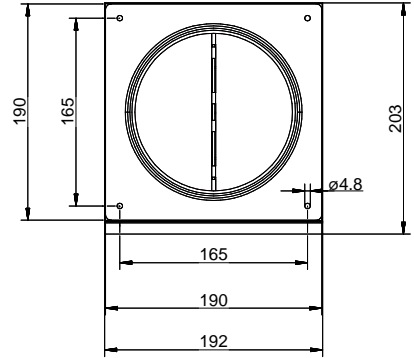

SF-Klima-E 150 Mauerkasten

[> Weblink](#)

Artikel Nr.
40.001.917.00

Preis CHF
338.- exkl. MwSt

Produktbeschreibung

Naber Compair Steel flow SF-Klima-E 150 Mauerkasten

Verzinkter Stahl, Edelstahl

Edelstahl Aussenjalousie mit Rückstauklappe
Einkürzbar
Einbautiefe 350 - 550 mm
Wanddurchbruch-Ø ca. 155 mm
Passend für Rundrohre SR-R flex und SR-R
Anschluss an ein Kunststoff Rundrohr möglich

Planungshinweis

Um Naber Steel flow (Anschluss 222 x 89 mm) mit BORA Ecotube (Anschluss 245 x 89 mm) zu verbinden, ist ein Steel Flow Adapter (SF-BA 150 Adapter 40.002.002.00) verfügbar / separat bestellbar.

Montageanleitung beachten

Kundenzeichnung	Maße in mm Dimensions in millimeters	Weitergabe und Vervielfältigung, sowie Veränderung und Fälschung dieser Zeichnung ist nicht gestattet, soweit nicht ausdrücklich erlaubt. Alle Rechte vorbehalten!	Maßstab Scale	Menge Quantity
			1:3	1
			Rohstoff/Raw material	
			Stahlblech verzinkt / V2A	
			Benennung/Designation	
			Compair Steel Flow	
			SF-Klima-E 150 Mauerkasten	
			Sachnummer/Part-No.	
			4061030	
Akteil / Änderung Part / Modification	Datum Date	Name Name		