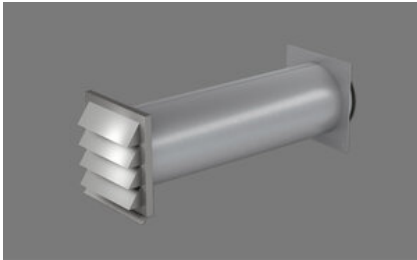

SF-Klima-E 150 Mauerkasten

[> Weblink](#)

Artikel Nr.
40.001.917.00

Preis CHF
338.- exkl. MwSt

Produktbeschreibung

Naber Compair Steel flow SF-Klima-E 150 Mauerkasten

Verzinkter Stahl, Edelstahl

Edelstahl Aussenjalousie mit Rückstauklappe
Einkürzbar
Einbautiefe 350 - 550 mm
Wanddurchbruch-Ø ca. 155 mm
Passend für Rundrohre SR-R flex und SR-R
Anschluss an ein Kunststoff Rundrohr möglich

Planungshinweis

Um Naber Steel flow (Anschluss 222 x 89 mm) mit BORA Ecotube (Anschluss 245 x 89 mm) zu verbinden, ist ein Steel Flow Adapter (SF-BA 150 Adapter 40.002.002.00) verfügbar / separat bestellbar.

Montageanleitung beachten

Kundezeichnung	Maße in mm Dimensions in millimeters	Weitergabe und Vervielfältigung, sowie Veränderung und Fälschung dieser Zeichnung ist nicht gestattet, soweit nicht ausdrücklich erlaubt. Alle Rechte vorbehalten!	Maßstab Scale	Menge Quantity
			1:3	1
			Rohstoff/Raw material	
			Stahlblech verzinkt / V2A	
			Benennung/Designation	
			Compair Steel Flow	
			SF-Klima-E 150 Mauerkasten	
			Sachnummer/Part-No.	
			4061030	
Autor / Änderung Author / Modification	Datum Date	Name Name		