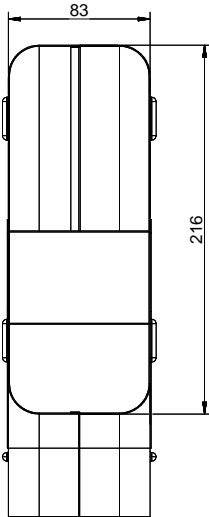

SF-RBH 150 Rohrbogen horizontal 90°[> Weblink](#)**Artikel Nr.**
40.001.902.00**Preis CHF**
96.- exkl. MwSt**Produktbeschreibung****Naber Compair Steel flow SF-RBH 150 Rohrbogen horizontal 90°****Verzinkter Stahl**

Mit Luftleitkörper
Passend für Flachkanäle SF-VRO flex und SF-VRO

Planungshinweis

Um Naber Steel flow (Anschluss 222 x 89 mm) mit BORA Ecotube (Anschluss 245 x 89 mm) zu verbinden, ist ein Steel Flow Adapter (SA-BA 150 Adapter 40.002.002.00) verfügbar / separat bestellbar.

Materialstärke: 0,6 mm

Kundenzeichnung	Maße in mm Draufsicht in Millimetern		Wartung und Vervielfältigung, Sowie Verwertung und Mitteilung dieser Zeichnung ist nicht gestattet, soweit nicht ausdrücklich erlaubt. Alle Rechte vorbehalten!		Maßstab Scale	1:2	Menge Quantity	1	
					Rohstoff/Raw material				
-	-	-	-	Datum Date	Name Name	Benennung/Designation			
				Bearb. Drawn	13.03.18	CM	Compair Steel Flow		
				Gepr. Check			SF-RBH 150 Rohrbogen horizontal 90°		
				Näher Geht Erstellt/Rev. 04			Sachnummer/Part-No.		
				4853 Nordost			4061014		
				0048-09581-794-0					
Akte: Rev.	Änderung Modification	Datum Date	Name Name						