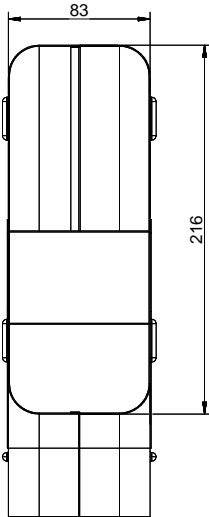

**SF-RBH 150 Rohrbogen horizontal 90°**[> Weblink](#)**Artikel Nr.**  
40.001.902.00**Preis CHF**  
96.- exkl. MwSt**Produktbeschreibung****Naber Compair Steel flow SF-RBH 150 Rohrbogen horizontal 90°****Verzinkter Stahl**

Mit Luftleitkörper  
Passend für Flachkanäle SF-VRO flex und SF-VRO

**Planungshinweis**

Um Naber Steel flow (Anschluss 222 x 89 mm) mit BORA Ecotube (Anschluss 245 x 89 mm) zu verbinden, ist ein Steel Flow Adapter (SA-BA 150 Adapter 40.002.002.00) verfügbar / separat bestellbar.

Materialstärke: 0,6 mm

Kundenzeichnung	Maße in mm Drehmaßstab in Millimetern		Waltergabe und Vervielfältigung, Sowie Verwertung und Mitteilung dieser Zeichnung ist nicht gestattet, soweit nicht ausdrücklich erlaubt. Alle Rechte vorbehalten!	Maßstab Scale	Menge Quantity
				1:2	1
				Rohstoff/Raw material	
				<b>Stahlblech verzinkt</b>	
				Benennung/Designation	
				Compair Steel Flow	
				SF-RBH 150 Rohrbogen horizontal 90°	
				Sachnummer/Part-No.	
				4061014	
Akte: Änderung Rev: Modification	Datum Date	Name Name			