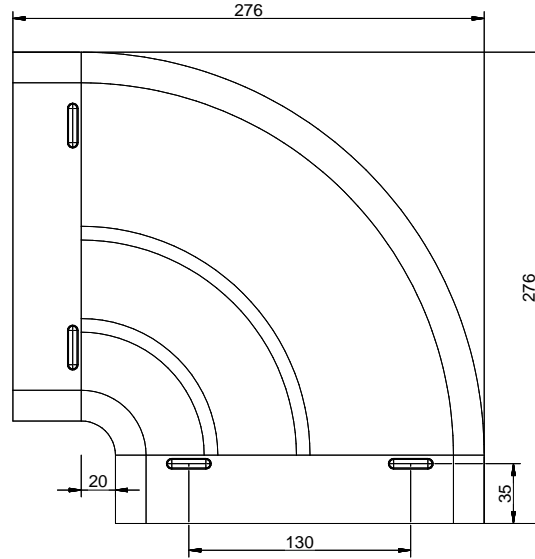

**SF-RBH 150 Rohrbogen horizontal 90°**[> Weblink](#)**Artikel Nr.**  
40.001.902.00**Preis CHF**  
96.- exkl. MwSt**Produktbeschreibung****Naber Compair Steel flow SF-RBH 150 Rohrbogen horizontal 90°****Verzinkter Stahl**

Mit Luftleitkörper  
Passend für Flachkanäle SF-VRO flex und SF-VRO

**Planungshinweis**

Um Naber Steel flow (Anschluss 222 x 89 mm) mit BORA Ecotube (Anschluss 245 x 89 mm) zu verbinden, ist ein Steel Flow Adapter (SA-BA 150 Adapter 40.002.002.00) verfügbar / separat bestellbar.

Materialstärke: 0,6 mm

Kundenzeichnung	Maße in mm Drehmaßstab in Millimetern		Waltergabe und Vervielfältigung, Sowie Verwertung und Mitteilung dieser Zeichnung ist nicht gestattet, soweit nicht ausdrücklich erlaubt. Alle Rechte vorbehalten!	Maßstab Scale	Menge Quantity
				1:2	1
				Rohstoff/Raw material	
				<b>Stahlblech verzinkt</b>	
				Benennung/Designation	
				Compair Steel Flow	
				SF-RBH 150 Rohrbogen horizontal 90°	
				Sachnummer/Part-No.	
				4061014	
Akte: Änderung Rev: Modification	Datum Date	Name Name			