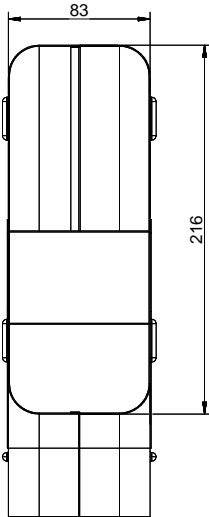

SF-RBH 150 Rohrbogen horizontal 90°[> Weblink](#)**Artikel Nr.**
40.001.902.00**Preis CHF**
96.- exkl. MwSt**Produktbeschreibung****Naber Compair Steel flow SF-RBH 150 Rohrbogen horizontal 90°****Verzinkter Stahl**

Mit Luftleitkörper
Passend für Flachkanäle SF-VRO flex und SF-VRO

Planungshinweis

Um Naber Steel flow (Anschluss 222 x 89 mm) mit BORA Ecotube (Anschluss 245 x 89 mm) zu verbinden, ist ein Steel Flow Adapter (SA-BA 150 Adapter 40.002.002.00) verfügbar / separat bestellbar.

Materialstärke: 0,6 mm

Kundenzeichnung	Maße in mm Draufsicht in Millimetern	Weitergabe und Vervielfältigung, sowie Verwertung und Mitteilung dieser Zeichnung ist nicht gestattet, soweit nicht ausdrücklich erlaubt. Alle Rechte vorbehalten!	Maßstab Scale	Menge Quantity
			Rohstoff/Raw material	1
-	-	-	Stahleblech verzinkt	
-	-	-	Benennung/Designation	
-	-	-	Compair Steel Flow	
-	-	-	SF-RBH 150 Rohrbogen horizontal 90°	
-	-	-	Sachnummer/Part-No.	
-	-	-	4061014	
Änderung Rev.	Datum Date	Name Name		