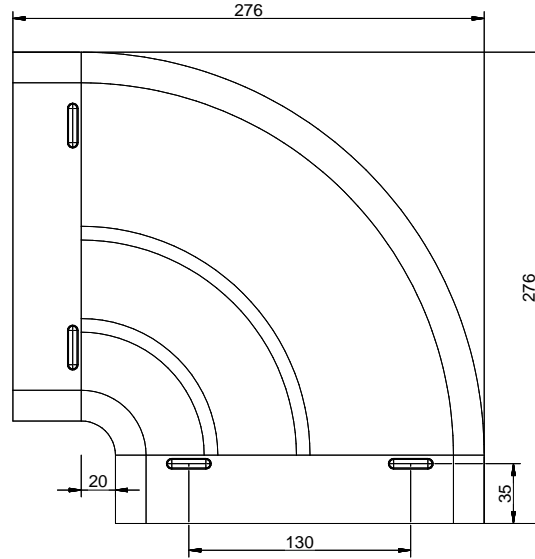

SF-RBH 150 Rohrbogen horizontal 90°[> Weblink](#)**Artikel Nr.**
40.001.902.00**Preis CHF**
96.- exkl. MwSt**Produktbeschreibung****Naber Compair Steel flow SF-RBH 150 Rohrbogen horizontal 90°****Verzinkter Stahl**

Mit Luftleitkörper
Passend für Flachkanäle SF-VRO flex und SF-VRO

Planungshinweis

Um Naber Steel flow (Anschluss 222 x 89 mm) mit BORA Ecotube (Anschluss 245 x 89 mm) zu verbinden, ist ein Steel Flow Adapter (SA-BA 150 Adapter 40.002.002.00) verfügbar / separat bestellbar.

Materialstärke: 0,6 mm

Kundenzeichnung	Maße in mm Draufsicht in Millimetern	Weitergabe und Vervielfältigung, sowie Verwertung und Mitteilung dieser Zeichnung ist nicht gestattet, soweit nicht ausdrücklich erlaubt. Alle Rechte vorbehalten!	Maßstab Scale	Menge Quantity
			Rohstoff/Raw material	1
-	-	-	Stahleblech verzinkt	
-	-	-	Benennung/Designation	
-	-	-	Compair Steel Flow	
-	-	-	SF-RBH 150 Rohrbogen horizontal 90°	
-	-	-	Sachnummer/Part-No.	
-	-	-	4061014	
Änderung Rev.	Datum Date	Name Name		