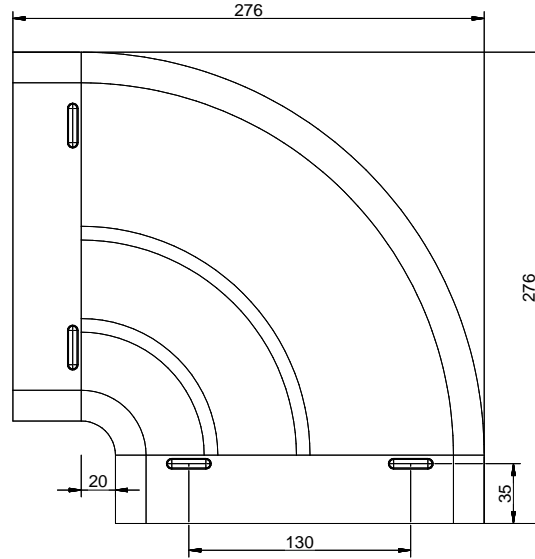

SF-RBH 150 Rohrbogen horizontal 90°[> Weblink](#)**Artikel Nr.**
40.001.902.00**Preis CHF**
96.- exkl. MwSt**Produktbeschreibung****Naber Compair Steel flow SF-RBH 150 Rohrbogen horizontal 90°****Verzinkter Stahl**

Mit Luftleitkörper
Passend für Flachkanäle SF-VRO flex und SF-VRO

Planungshinweis

Um Naber Steel flow (Anschluss 222 x 89 mm) mit BORA Ecotube (Anschluss 245 x 89 mm) zu verbinden, ist ein Steel Flow Adapter (SA-BA 150 Adapter 40.002.002.00) verfügbar / separat bestellbar.

Materialstärke: 0,6 mm

Kundenzeichnung	Maße in mm Draufsicht in Millimetern		Wartung und Vervielfältigung, Sowie Verwertung und Mitteilung dieser Zeichnung ist nicht gestattet, soweit nicht ausdrücklich erlaubt. Alle Rechte vorbehalten!		Maßstab Scale	1:2	Menge Quantity	1	
					Rohstoff/Raw material				
-	-	-	-	Datum Date	Name Name	Benennung/Designation			
				Bearb. Drawn	13.03.18	CM	Compair Steel Flow		
				Gepr. Check			SF-RBH 150 Rohrbogen horizontal 90°		
				Näher Geht Erstellt/Rev. 04			Sachnummer/Part-No.		
				4853 Nordost			4061014		
				0048-09581-794-0					
Akte: Rev.	Änderung Modification	Datum Date	Name Name						