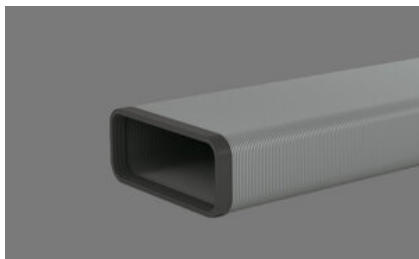

## SF-VRO flex 150 Flachkanalrohr

[> Weblink](#)

**Artikel Nr.**  
40.001.898.00

**Preis CHF**  
98.- exkl. MwSt

**Produktbeschreibung****Naber Compair Steel flow SF-VRO flex 150 Flachkanalrohr****Aluminium L, 500 mm**

Lüftungsrohr, flexibel

Einkürzbar

Anschlussmass Metallkanal 216 x 83 mm (mit Dichtung)

2 SF-Profilabdichtungen vormontiert

Einsetzbar für z. B. Bögen (Anschluss an ein Kunststoff Flachkanalrohr Naber Compair flow 150 möglich)

**Planungshinweis**

Um Naber Steel flow (Anschluss 222 x 89 mm) mit BORA Ecotube (Anschluss 245 x 89 mm) zu verbinden, ist ein Steel Flow Adapter (SF-BA 150 Adapter 40.002.002.00) verfügbar / separat bestellbar.