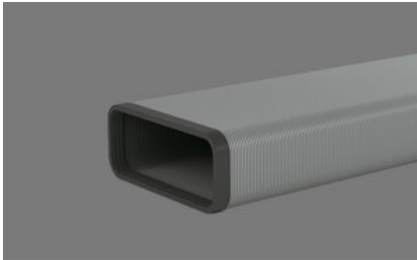

## SF-VRO flex 150 Flachkanalrohr

[> Weblink](#)

**Artikel Nr.**  
40.001.898.00

**Preis CHF**  
98.- exkl. MwSt

**Produktbeschreibung****Naber Compair Steel flow SF-VRO flex 150 Flachkanalrohr****Aluminium L, 500 mm**

Lüftungsrohr, flexibel

Einkürzbar

Anschlussmass Metallkanal 216 x 83 mm (mit Dichtung)

2 SF-Profilabdichtungen vormontiert

Einsetzbar für z. B. Bögen (Anschluss an ein Kunststoff Flachkanalrohr Naber Compair flow 150 möglich)

**Planungshinweis**

Um Naber Steel flow (Anschluss 222 x 89 mm) mit BORA Ecotube (Anschluss 245 x 89 mm) zu verbinden, ist ein Steel Flow Adapter (SF-BA 150 Adapter 40.002.002.00) verfügbar / separat bestellbar.