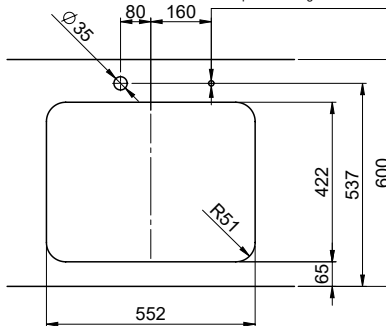

> Weblink
40.001.147.00 / CHF
151.-
Schneidebrett, aus Holz

> Weblink
40.001.138.00 / CHF
125.-
Inox Pad

Passende Artikel

> Weblink
40.001.314.00 / CHF
155.-
Dispenser Nano

> Weblink
40.001.024.00 / CHF
427.-
Müllex Boxx 55/60-R Bio

Becken 340 x 420 x 175mm, 17 Liter
 Becken 180 x 420 x 140mm, 6 Liter

Diese Zeichnung und alle darin enthaltenen Angaben sind urheberrechtlich geschützt. Nachdruck, Vervielfältigung, Verbreitung, auch auszugsweise, ist ohne schriftliche Genehmigung der Suter Inox AG. Alle Rechte vorbehalten. © Copyright 2003 Suter Inox AG. All rights reserved.