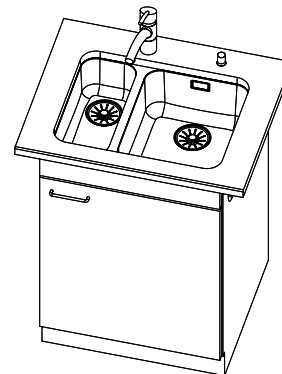

Becken 340 x 420 x 175mm, 17 Liter
Becken 180 x 420 x 140mm, 6 Liter