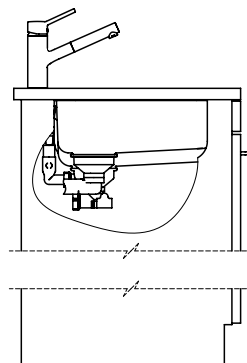

> Weblink
40.001.147.00 / CHF
151.-
Schneidebrett, aus Holz

> Weblink
40.001.138.00 / CHF
125.-
Inox Pad

Passende Artikel

> Weblink
40.001.314.00 / CHF
155.-
Dispenser Nano

> Weblink
40.001.024.00 / CHF
427.-
Müllex Boxx 55/60-R Bio

Becken 340 x 420 x 175mm, 17 Liter
 Becken 180 x 420 x 140mm, 6 Liter

Diese Zeichnung und alle darin enthaltenen Angaben sind urheberrechtlich geschützt. Nachdruck, Vervielfältigung, Verbreitung, auch auszugsweise, ist ohne schriftliche Genehmigung der Suter Inox AG. Alle Rechte vorbehalten. © Copyright 2003 Suter Inox AG. All rights reserved.