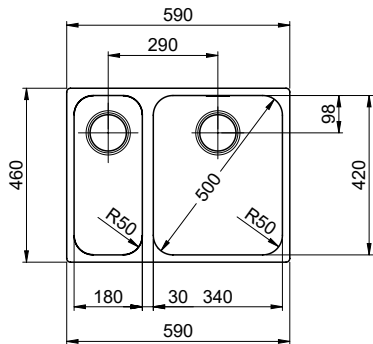

Bohrung für Zug- und Druckknöpfe ø14
Bohrung für Drehknopf ø25
Trou pour boutons et Poussoirs de commande ø14
Trou pour bouton rotatif ø25
Foro per Pomelli tiranti e Pomelli pulsanti ø14
Foro per Pomolo girevoli ø25