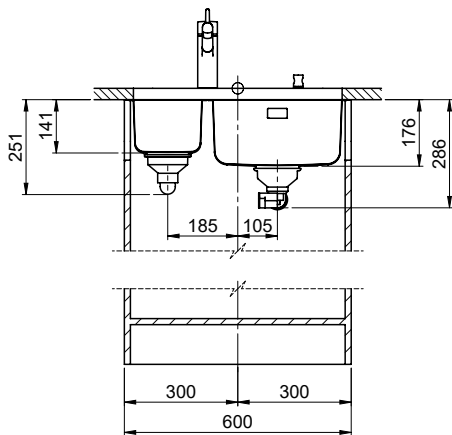

> Weblink
40.001.147.00 / CHF
151.-
Schneidebrett, aus Holz

> Weblink
40.001.138.00 / CHF
125.-
Inox Pad

Passende Artikel

> Weblink
40.001.314.00 / CHF
155.-
Dispenser Nano

> Weblink
40.001.024.00 / CHF
427.-
Müllex Boxx 55/60-R Bio

Becken 340 x 420 x 175mm, 17 Liter
 Becken 180 x 420 x 140mm, 6 Liter

Diese Zeichnung und alle darin enthaltenen Angaben sind urheberrechtlich geschützt. Nachdruck, Vervielfältigung, Verbreitung, auch auszugsweise, ist ohne schriftliche Genehmigung der Suter Inox AG. Alle Rechte vorbehalten. © Copyright 2003 Suter Inox AG. All rights reserved.