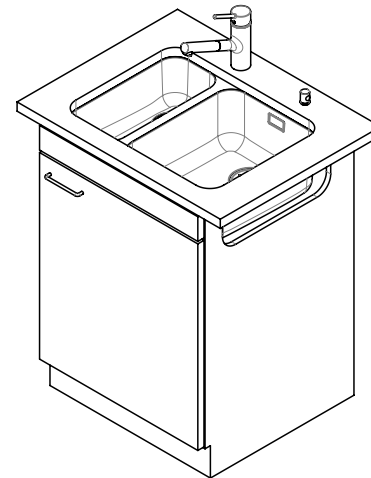

> Weblink
40.001.147.00 / CHF
151.-
Schneidebrett, aus Holz

> Weblink
40.001.138.00 / CHF
125.-
Inox Pad

Passende Artikel

> Weblink
40.001.314.00 / CHF
155.-
Dispenser Nano

> Weblink
40.001.024.00 / CHF
427.-
Müllex Boxx 55/60-R Bio

Becken 340 x 420 x 175mm, 17 Liter
 Becken 180 x 420 x 140mm, 6 Liter

Diese Zeichnung und alle darin enthaltenen Angaben sind urheberrechtlich geschützt. Nachdruck, Vervielfältigung, Verbreitung, auch auszugsweise, ist ohne schriftliche Genehmigung der Suter Inox AG. Alle Rechte vorbehalten. © Copyright 2003 Suter Inox AG. All rights reserved.