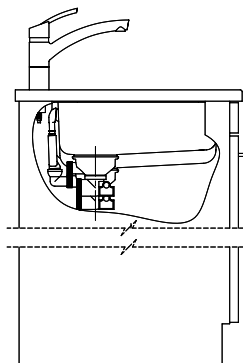

Becken 340 x 420 x 175mm, 17 Liter
Becken 180 x 420 x 140mm, 6 Liter