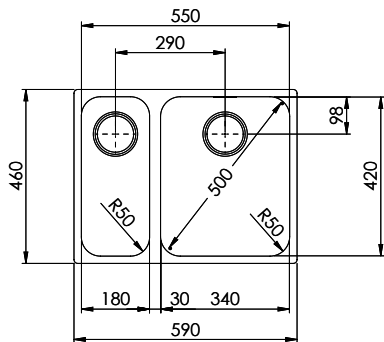

Becken 340 x 420 x 175mm, 17 Liter
Becken 180 x 420 x 140mm, 6 Liter