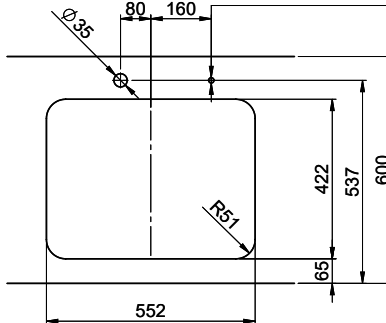

Bohrung für Zug- und Druckknöpfe ø14
Bohrung für Drehknopf ø25
Trou pour boutons et Poussoirs de commande ø14
Trou pour bouton rotatif ø25
Foro per Pomelli tiranti e Pomelli pulsanti ø14
Foro per Pomolo girevoli ø25