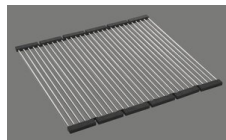

> Weblink
40.001.138.00 / CHF
125.-
Inox Pad