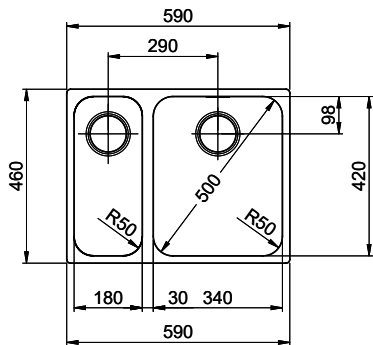

Bohrung für Zug- und Druckknöpfe ø14
Bohrung für Drehknopf ø25
Trou pour boutons et Poussoirs de commande ø14
Trou pour bouton rotatif ø25
Foro per Pomelli tiranti e Pomelli pulsanti ø14
Foro per Pomolo girevoli ø25