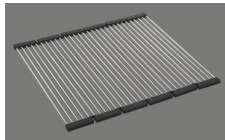

### Zubehör

Optionales Zubehör

[> Weblink](#)  
40.000.914.00 / CHF  
106.-  
Resteschale, gelocht

[> Weblink](#)  
40.001.290.00 / CHF  
106.-  
Resteschale, ungelocht

[> Weblink](#)  
40.001.138.00 / CHF  
125.-  
Inox Pad