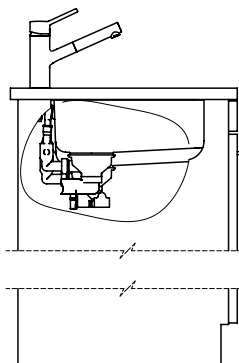

Silver Star SIL 18U + SIL 34U

Masse / Ausschnittkontur
Dimensions / contour de découpe
Dimensioni / contorno dell'apertura

Bohrung für Zug- und Druckknöpfe ø14
Bohrung für Drehknopf ø25
Trou pour boutons et Pousoirs de commande ø14
Trou pour bouton rotatif ø25
Foro per Pomelli tiranti e Pomelli pulsanti ø14
Foro per Pomolo girevoli ø25