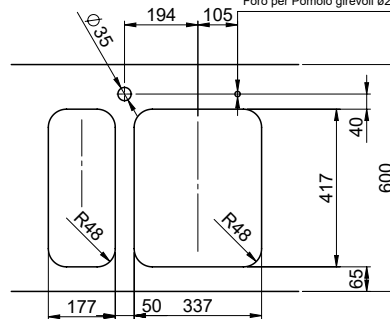

Silver Star SIL 18U + SIL 34U

Masse / Ausschnittkontur
Dimensions / contour de découpe
Dimensioni / contorno dell'apertura

Bohrung für Zug- und Druckknöpfe ø14
Bohrung für Drehknopf ø25
Trou pour boutons et Pousoirs de commande ø14
Trou pour bouton rotatif ø25
Foro per Pomelli tiranti e Pomelli pulsanti ø14
Foro per Pomolo girevoli ø25