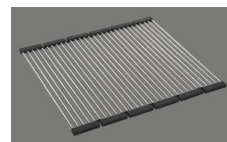

> Weblink
40.001.138.00 / CHF
125.-
Inox Pad