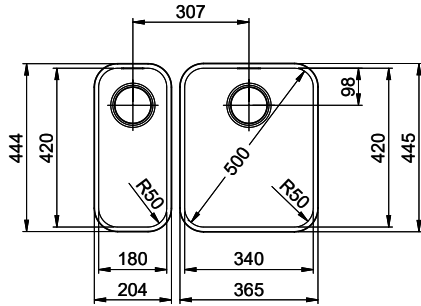

Silver Star SIL 18U + SIL 34U

Masse / Ausschnittkontur
Dimensions / contour de découpe
Dimensioni / contorno dell'apertura

Bohrung für Zug- und Druckknöpfe ø14
Bohrung für Drehknopf ø25
Trou pour boutons et Pousoirs de commande ø14
Trou pour bouton rotatif ø25
Foro per Pomelli tiranti e Pomelli pulsanti ø14
Foro per Pomolo girevoli ø25