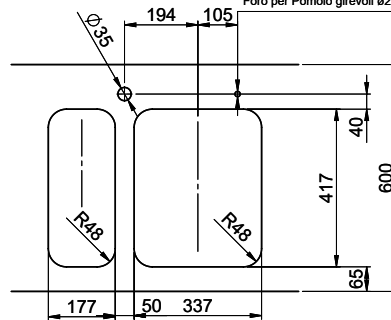

Silver Star SIL 18U + SIL 34U

Masse / Ausschnittkontur
Dimensions / contour de découpe
Dimensioni / contorno dell'apertura

Bohrung für Zug- und Druckknöpfe ø14
Bohrung für Drehknopf ø25
Trou pour boutons et Pousoirs de commande ø14
Trou pour bouton rotatif ø25
Foro per Pomelli tiranti e Pomelli pulsanti ø14
Foro per Pomolo girevoli ø25