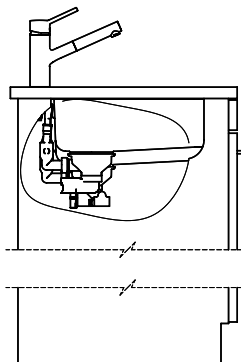

Silver Star SIL 18U + SIL 34U

Masse / Ausschnittkontur
Dimensions / contour de découpe
Dimensioni / contorno dell'apertura

Bohrung für Zug- und Druckknöpfe ø14
Bohrung für Drehknopf ø25
Trou pour boutons et Pousoirs de commande ø14
Trou pour bouton rotatif ø25
Foro per Pomelli tiranti e Pomelli pulsanti ø14
Foro per Pomolo girevoli ø25