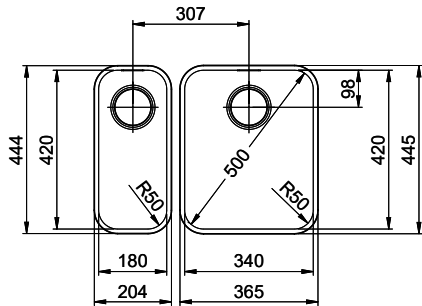

Silver Star SIL 18U + SIL 34U

Masse / Ausschnittkontur
Dimensions / contour de découpe
Dimensioni / contorno dell'apertura

Bohrung für Zug- und Druckknöpfe ø14
Bohrung für Drehknopf ø25
Trou pour boutons et Pousoirs de commande ø14
Trou pour bouton rotatif ø25
Foro per Pomelli tiranti e Pomelli pulsanti ø14
Foro per Pomolo girevoli ø25