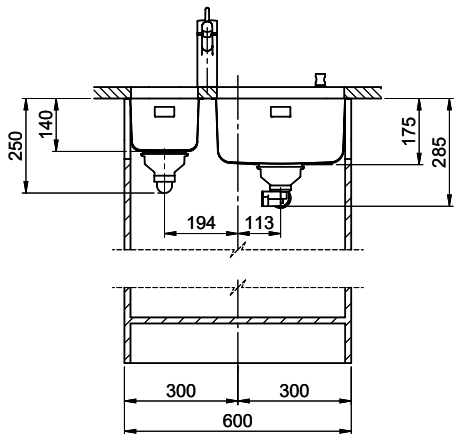

Silver Star SIL 18U + SIL 34U

Masse / Ausschnittkontur
Dimensions / contour de découpe
Dimensioni / contorno dell'apertura

Bohrung für Zug- und Druckknöpfe ø14
Bohrung für Drehknopf ø25
Trou pour boutons et Pousoirs de commande ø14
Trou pour bouton rotatif ø25
Foro per Pomelli tiranti e Pomelli pulsanti ø14
Foro per Pomolo girevoli ø25