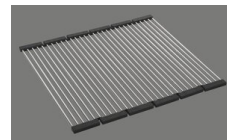

> Weblink
40.001.147.00 / CHF
151.-
Schneidebrett, aus Holz

> Weblink
40.001.138.00 / CHF
125.-
Inox Pad

Passende Artikel

> Weblink
40.001.314.00 / CHF
155.-
Dispenser Nano

> Weblink
40.001.024.00 / CHF
427.-
Müllex Boxx 55/60-R Bio