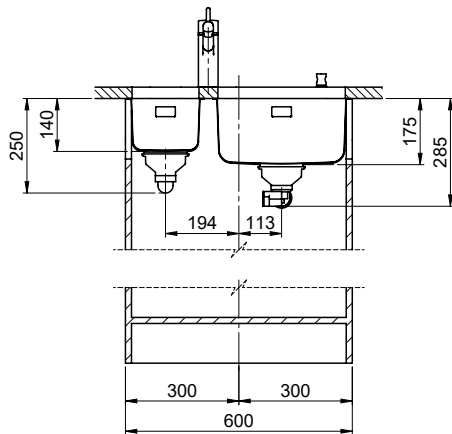

Silver Star SIL 18U + SIL 34U

[> Weblink](#)

Ersatzteile

Passende Ersatzteile finden Sie hier [> Weblink](#)

Silver Star SIL 18U + SIL 34U

Masse / Ausschnittkontur
 Dimensions / contour de découpe
 Dimensioni / contorno dell'apertura

Bohrung für Zug- und Druckknöpfe ø14
 Bohrung für Drehknopf ø25
 Trou pour boutons et Pousoirs de commande ø14
 Trou pour bouton rotatif ø25
 Foro per Pomelli tiranti e Pomelli pulsanti ø14
 Foro per Pomolo girevoli ø25

Becken 180 x 420 x 140mm, 6.5 Liter
 Becken 340 x 420 x 175mm, 17.5 Liter