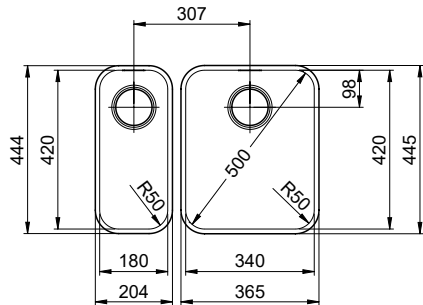

# Silver Star SIL 18U + SIL 34U

Masse / Ausschnittkontur  
 Dimensions / contour de découpe  
 Dimensioni / contorno dell'apertura

Bohrung für Zug- und Druckknöpfe ø14  
 Bohrung für Drehknopf ø25  
 Trou pour boutons et Pousoirs de commande ø14  
 Trou pour bouton rotatif ø25  
 Foro per Pomelli tiranti e Pomelli pulsanti ø14  
 Foro per Pomolo girevoli ø25

# Masse / Ausschnittkontur

Becken 180 x 420 x 140mm, 6.5 Liter  
 Becken 340 x 420 x 175mm, 17.5 Liter