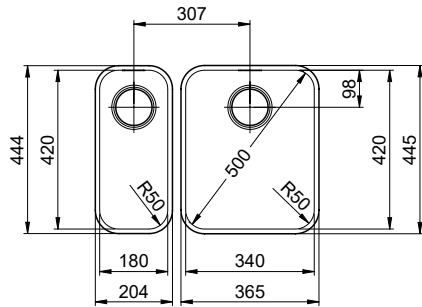

Silver Star SIL 18U + SIL 34U

[> Weblink](#)

Ersatzteile

Passende Ersatzteile finden Sie hier [> Weblink](#)

Silver Star SIL 18U + SIL 34U

Masse / Ausschnittkontur
 Dimensions / contour de découpe
 Dimensioni / contorno dell'apertura

Becken 180 x 420 x 140mm, 6.5 Liter
 Becken 340 x 420 x 175mm, 17.5 Liter