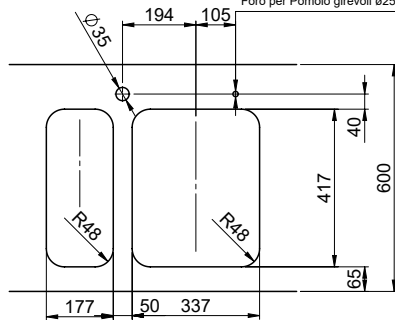

# Silver Star SIL 18U + SIL 34U

Masse / Ausschnittkontur  
 Dimensions / contour de découpe  
 Dimensioni / contorno dell'apertura

Bohrung für Zug- und Druckknöpfe ø14  
 Bohrung für Drehknopf ø25  
 Trou pour boutons et Pousoirs de commande ø14  
 Trou pour bouton rotatif ø25  
 Foro per Pomelli tiranti e Pomelli pulsanti ø14  
 Foro per Pomolo girevoli ø25

# Masse / Ausschnittkontur

Becken 180 x 420 x 140mm, 6.5 Liter  
 Becken 340 x 420 x 175mm, 17.5 Liter