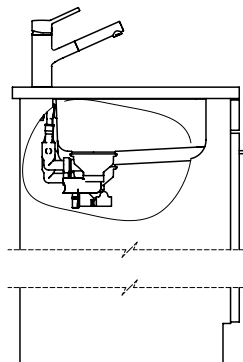

Silver Star SIL 18U + SIL 34U

[> Weblink](#)

Ersatzteile

Passende Ersatzteile finden Sie hier [> Weblink](#)

Silver Star SIL 18U + SIL 34U

Masse / Ausschnittkontur
 Dimensions / contour de découpe
 Dimensioni / contorno dell'apertura

Bohrung für Zug- und Druckknöpfe ø14
 Bohrung für Drehknopf ø25
 Trou pour boutons et Pousoirs de commande ø14
 Trou pour bouton rotatif ø25
 Foro per Pomelli tiranti e Pomelli pulsanti ø14
 Foro per Pomolo girevoli ø25

Becken 180 x 420 x 140mm, 6.5 Liter
 Becken 340 x 420 x 175mm, 17.5 Liter