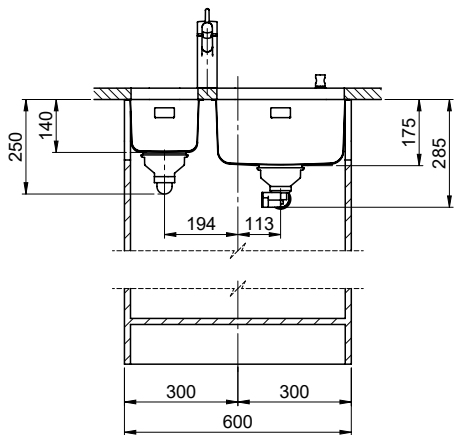

# Silver Star SIL 18U + SIL 34U

Masse / Ausschnittkontur  
 Dimensions / contour de découpe  
 Dimensioni / contorno dell'apertura

Bohrung für Zug- und Druckknöpfe ø14  
 Bohrung für Drehknopf ø25  
 Trou pour boutons et Pousoirs de commande ø14  
 Trou pour bouton rotatif ø25  
 Foro per Pomelli tiranti e Pomelli pulsanti ø14  
 Foro per Pomolo girevoli ø25

# Masse / Ausschnittkontur

Becken 180 x 420 x 140mm, 6.5 Liter  
 Becken 340 x 420 x 175mm, 17.5 Liter