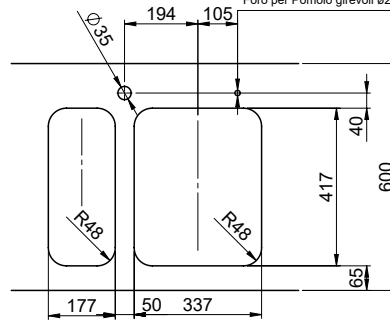

Silver Star SIL 18U + SIL 34U

[> Weblink](#)

Ersatzteile

Passende Ersatzteile finden Sie hier [> Weblink](#)

Silver Star SIL 18U + SIL 34U

Masse / Ausschnittkontur
 Dimensions / contour de découpe
 Dimensioni / contorno dell'apertura

Becken 180 x 420 x 140mm, 6.5 Liter
 Becken 340 x 420 x 175mm, 17.5 Liter