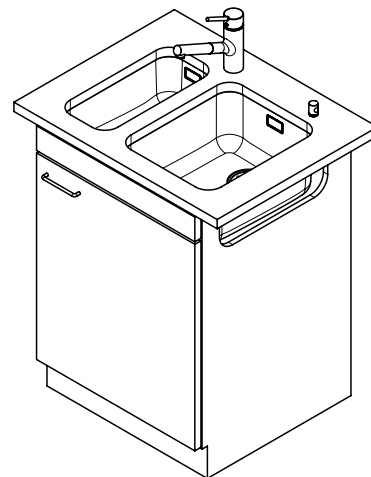

Bohrung für Zug- und Druckknöpfe ø14
Bohrung für Drehknopf ø25
Trou pour boutons et Pousoirs de commande ø14
Trou pour bouton rotatif ø25
Foro per Pomelli tiranti e Pomelli pulsanti ø14
Foro per Pomolo girevoli ø25