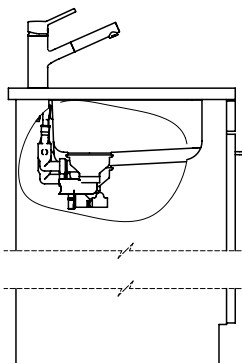

# Silver Star SIL 18U + SIL 34U

Masse / Ausschnittkontur  
 Dimensions / contour de découpe  
 Dimensioni / contorno dell'apertura

Bohrung für Zug- und Druckknöpfe ø14  
 Bohrung für Drehknopf ø25  
 Trou pour boutons et Pousoirs de commande ø14  
 Trou pour bouton rotatif ø25  
 Foro per Pomelli tiranti e Pomelli pulsanti ø14  
 Foro per Pomolo girevoli ø25

# Masse / Ausschnittkontur

Becken 180 x 420 x 140mm, 6.5 Liter  
 Becken 340 x 420 x 175mm, 17.5 Liter