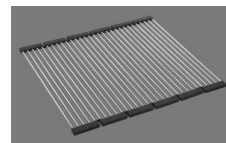

> Weblink
40.001.147.00 / CHF
151.-
Schneidebrett, aus Holz

> Weblink
40.001.138.00 / CHF
125.-
Inox Pad

Passende Artikel

> Weblink
40.001.314.00 / CHF
155.-
Dispenser Nano

> Weblink
40.001.024.00 / CHF
427.-
Müllex Boxx 55/60-R Bio