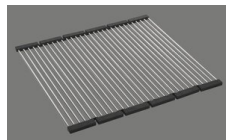

> Weblink  
40.001.147.00 / CHF  
151.-  
Schneidebrett, aus Holz

> Weblink  
40.001.138.00 / CHF  
125.-  
Inox Pad

**Passende Artikel**

> Weblink  
40.001.314.00 / CHF  
155.-  
Dispenser Nano

> Weblink  
40.001.024.00 / CHF  
427.-  
Müllex Boxx 55/60-R Bio