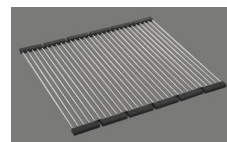

> Weblink  
40.001.147.00 / CHF  
151.-  
Schneidebrett, aus Holz

> Weblink  
40.001.138.00 / CHF  
125.-  
Inox Pad

**Passende Artikel**

> Weblink  
40.001.314.00 / CHF  
155.-  
Dispenser Nano

> Weblink  
40.001.024.00 / CHF  
427.-  
Müllex Boxx 55/60-R Bio