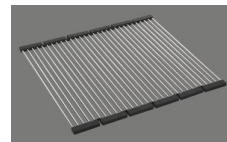

> Weblink
40.001.147.00 / CHF
151.-
Schneidebrett, aus Holz

> Weblink
40.001.138.00 / CHF
125.-
Inox Pad

Passende Artikel

> Weblink
40.001.314.00 / CHF
155.-
Dispenser Nano

> Weblink
40.001.024.00 / CHF
427.-
Müllex Boxx 55/60-R Bio