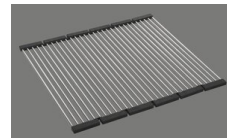

> Weblink
40.001.147.00 / CHF
151.-
Schneidebrett, aus Holz

> Weblink
40.001.138.00 / CHF
125.-
Inox Pad

Passende Artikel

> Weblink
40.001.314.00 / CHF
155.-
Dispenser Nano

> Weblink
40.001.023.00 / CHF
347.-
Müllex Boxx 40-R