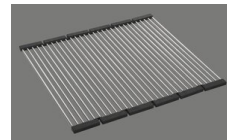

> Weblink
40.001.147.00 / CHF
151.-
Schneidebrett, aus Holz

> Weblink
40.001.138.00 / CHF
125.-
Inox Pad

Passende Artikel

> Weblink
40.001.314.00 / CHF
155.-
Dispenser Nano

> Weblink
40.001.023.00 / CHF
347.-
Müllex Boxx 40-R