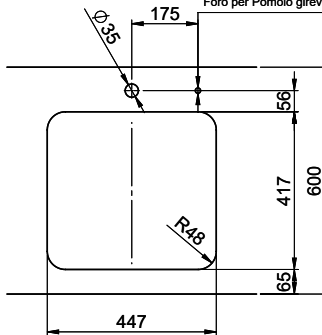

Bohrung für Zug- und Druckknöpfe ø14
Bohrung für Drehknopf ø25
Trou pour boutons et Pousoirs de commande ø14
Trou pour bouton rotatif ø25
Foro per Pomelli tiranti e Pomelli pulsanti ø14
Foro per Pomolo girevoli ø25