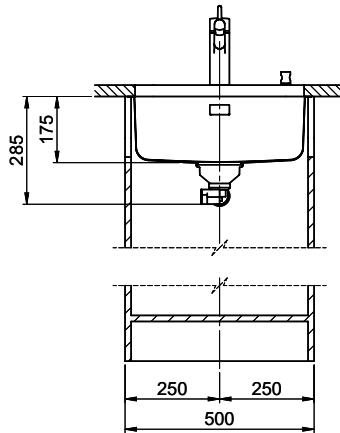

Bohrung für Zug- und Druckknöpfe ø14
Bohrung für Drehknopf ø25
Trou pour boutons et Pousoirs de commande ø14
Trou pour bouton rotatif ø25
Foro per Pomelli tiranti e Pomelli pulsanti ø14
Foro per Pomolo girevoli ø25