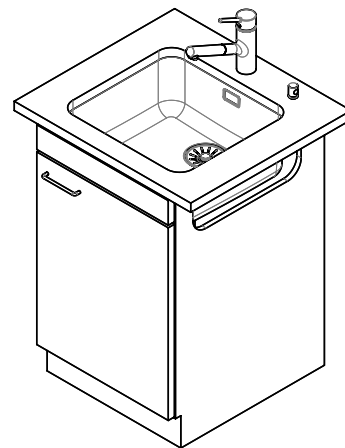

Bohrung für Zug- und Druckknöpfe ø14
Bohrung für Drehknopf ø25
Trou pour boutons et Pousoirs de commande ø14
Trou pour bouton rotatif ø25
Foro per Pomelli tiranti e Pomelli pulsanti ø14
Foro per Pomolo girevoli ø25