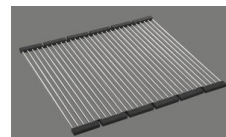

> Weblink
40.001.147.00 / CHF
151.-
Schneidebrett, aus Holz

> Weblink
40.001.138.00 / CHF
125.-
Inox Pad

Passende Artikel

> Weblink
40.001.314.00 / CHF
155.-
Dispenser Nano

> Weblink
40.001.023.00 / CHF
347.-
Müllex Boxx 40-R