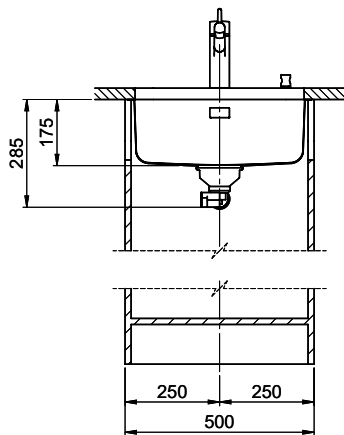

Bohrung für Zug- und Druckknöpfe ø14
Bohrung für Drehknopf ø25
Trou pour boutons et Pousoirs de commande ø14
Trou pour bouton rotatif ø25
Foro per Pomelli tiranti e Pomelli pulsanti ø14
Foro per Pomolo girevoli ø25