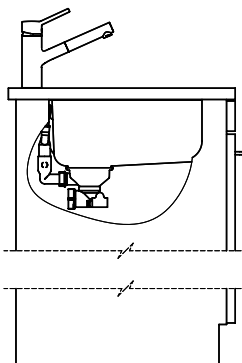

Bohrung für Zug- und Druckknöpfe ø14
Bohrung für Drehknopf ø25
Trou pour boutons et Pousoirs de commande ø14
Trou pour bouton rotatif ø25
Foro per Pomelli tiranti e Pomelli pulsanti ø14
Foro per Pomolo girevoli ø25