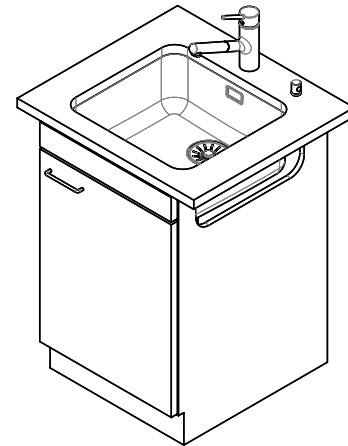

Bohrung für Zug- und Druckknöpfe ø14
Bohrung für Drehknopf ø25
Trou pour boutons et Pousoirs de commande ø14
Trou pour bouton rotatif ø25
Foro per Pomelli tiranti e Pomelli pulsanti ø14
Foro per Pomolo girevoli ø25