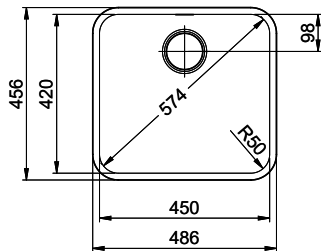

Bohrung für Zug- und Druckknöpfe ø14
Bohrung für Drehknopf ø25
Trou pour boutons et Pousoirs de commande ø14
Trou pour bouton rotatif ø25
Foro per Pomelli tiranti e Pomelli pulsanti ø14
Foro per Pomolo girevoli ø25