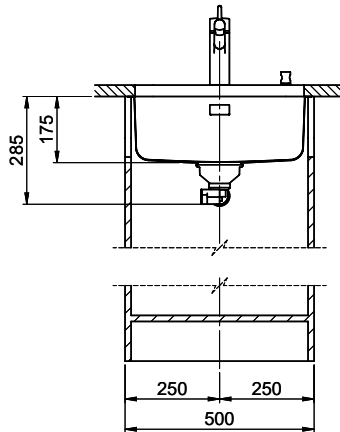

Bohrung für Zug- und Druckknöpfe ø14
Bohrung für Drehknopf ø25
Trou pour boutons et Pousoirs de commande ø14
Trou pour bouton rotatif ø25
Foro per Pomelli tiranti e Pomelli pulsanti ø14
Foro per Pomolo girevoli ø25