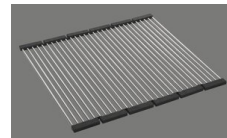

> Weblink
40.001.147.00 / CHF
151.-
Schneidebrett, aus Holz

> Weblink
40.001.138.00 / CHF
125.-
Inox Pad

Passende Artikel

> Weblink
40.001.314.00 / CHF
155.-
Dispenser Nano

> Weblink
40.001.023.00 / CHF
347.-
Müllex Boxx 40-R