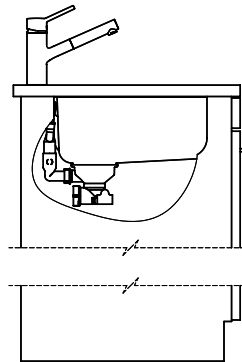

Bohrung für Zug- und Druckknöpfe ø14
Bohrung für Drehknopf ø25
Trou pour boutons et Pousoirs de commande ø14
Trou pour bouton rotatif ø25
Foro per Pomelli tiranti e Pomelli pulsanti ø14
Foro per Pomolo girevoli ø25