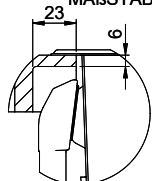

DETAIL Y
MAßSTAB 1 : 2