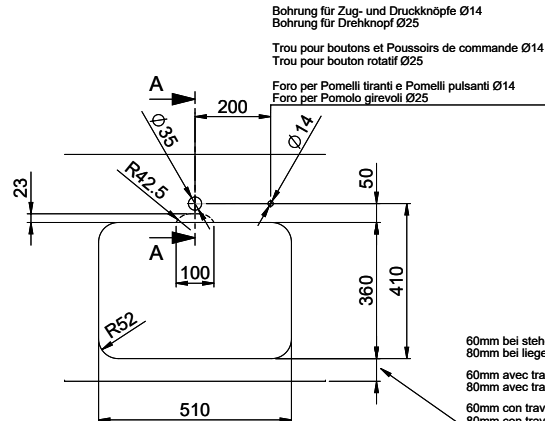

DETAIL X
MAßSTAB 1 : 2