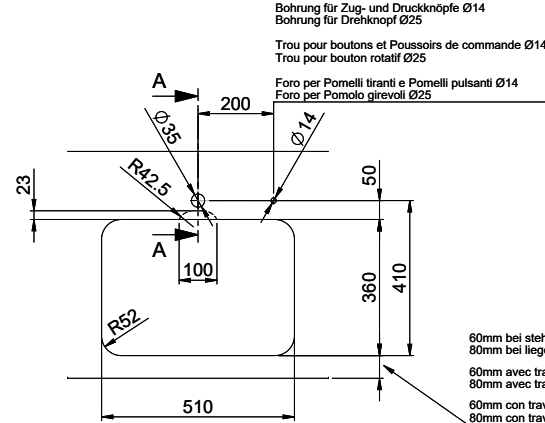

DETAIL X
MAßSTAB 1 : 2